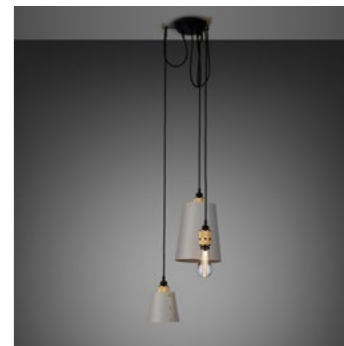

[page. **68.]**

[product. **HOOKEED 3.0 / MIX SHADE / 2.6 M CABLE.]**

[finish. **STONE + STEEL.]** [sku. **RHK-23431.]**
STONE + BRASS.] [sku. **RHK-25423.]**
STONE + SMOKED BRONZE.] [sku. **RHK-24427.]**
GRAPHITE + STEEL.] [sku. **RHK-19430.]**
GRAPHITE + BRASS.] [sku. **RHK-18422.]**
▶ **GRAPHITE + SMOKED BRONZE.]** [sku. **RHK-20426.]**