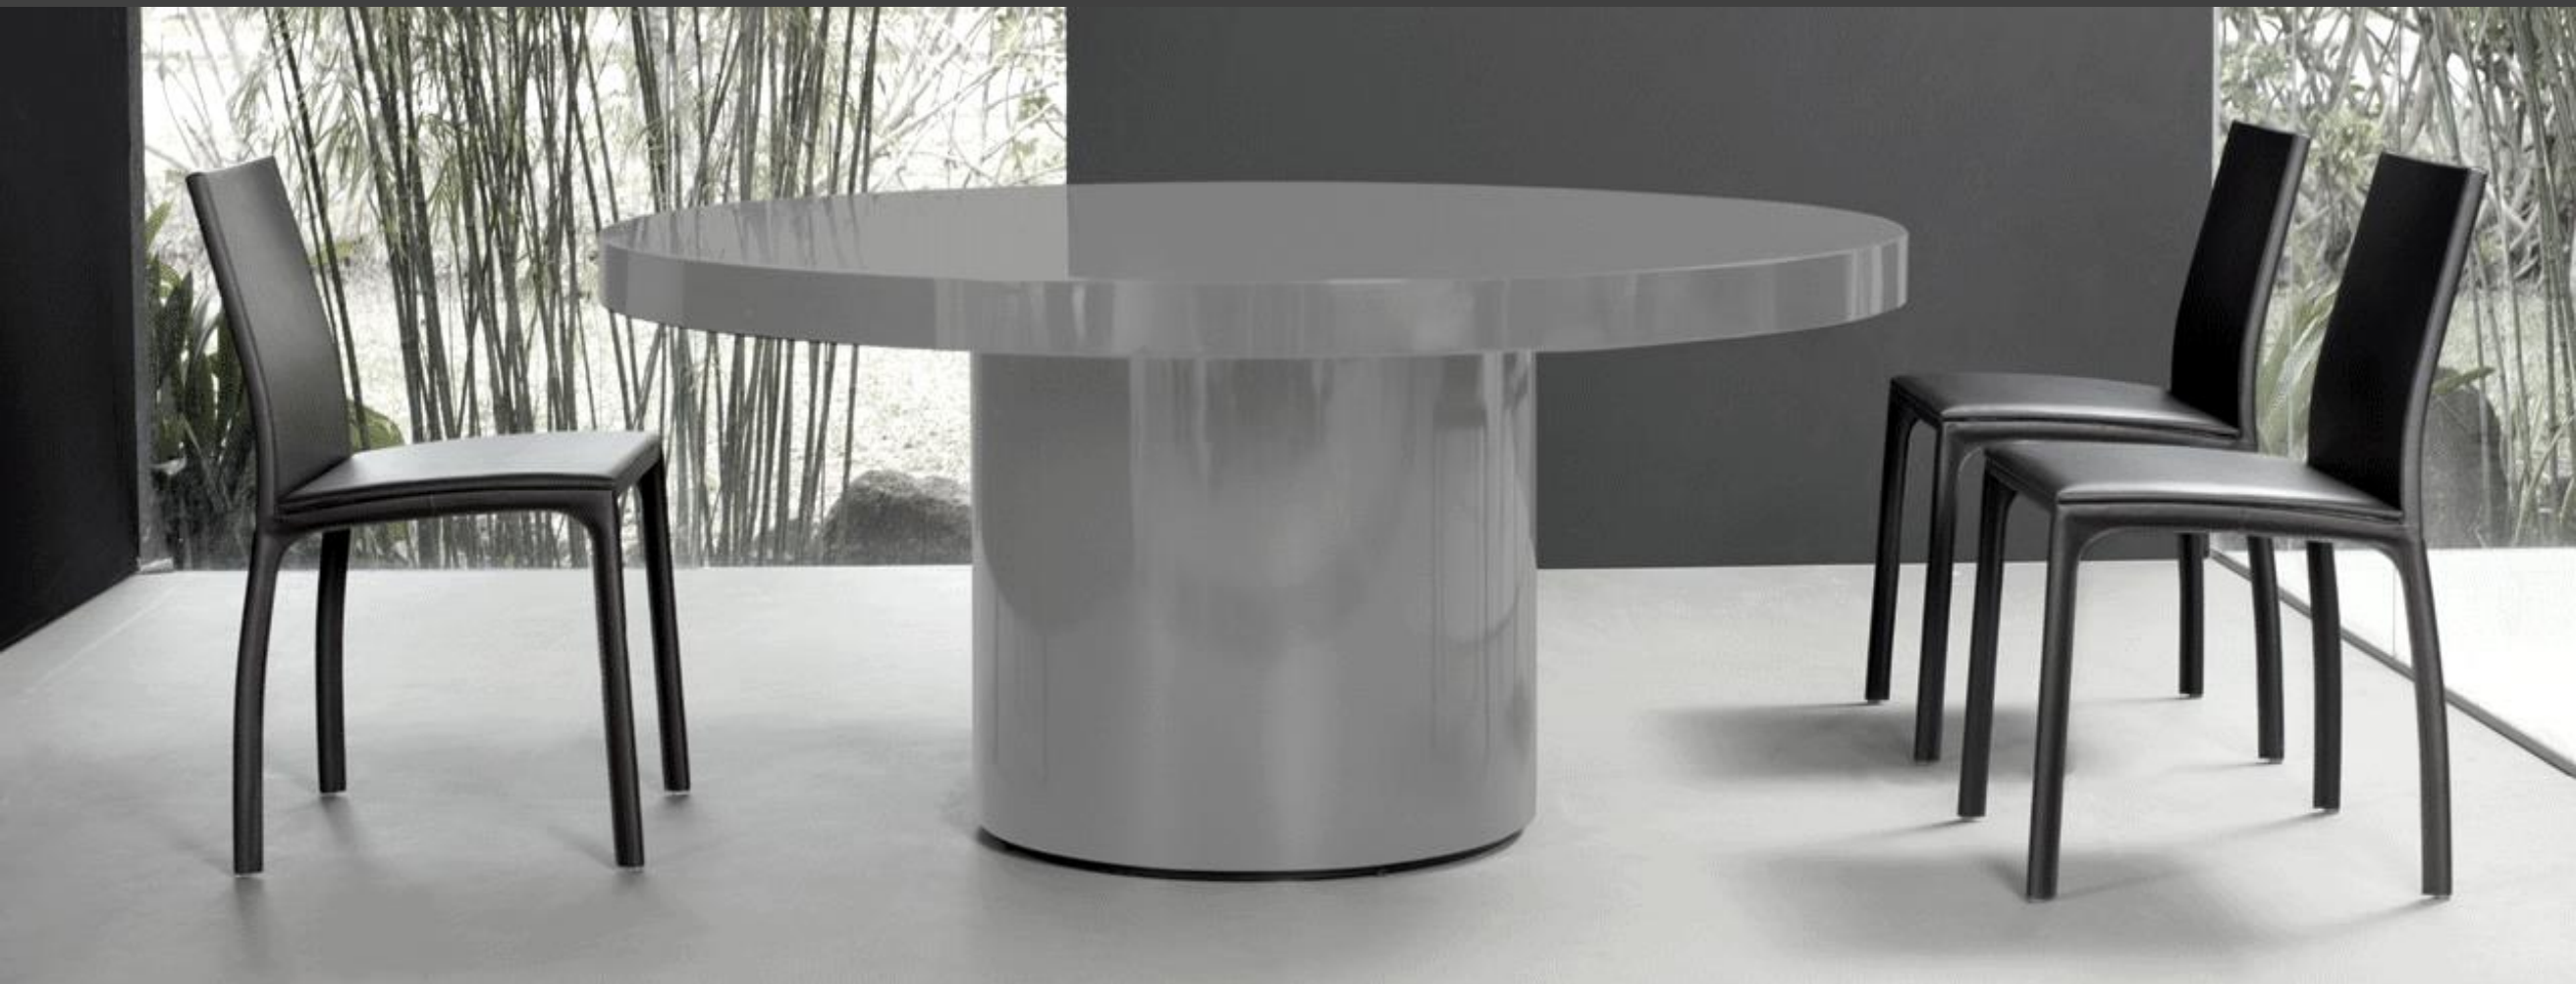

bol

design Marcelo Ligieri

2010

Mesa da jantar em
madeira.
Wooden dining table.

(L) X (P) X (H) cm
(W) X (D) X (H) cm

120 diam. x 75
140 diam. x 75
160 diam. x 75
180 diam. x 75
200 diam. x 75

matrix

design Marcelo Ligieri