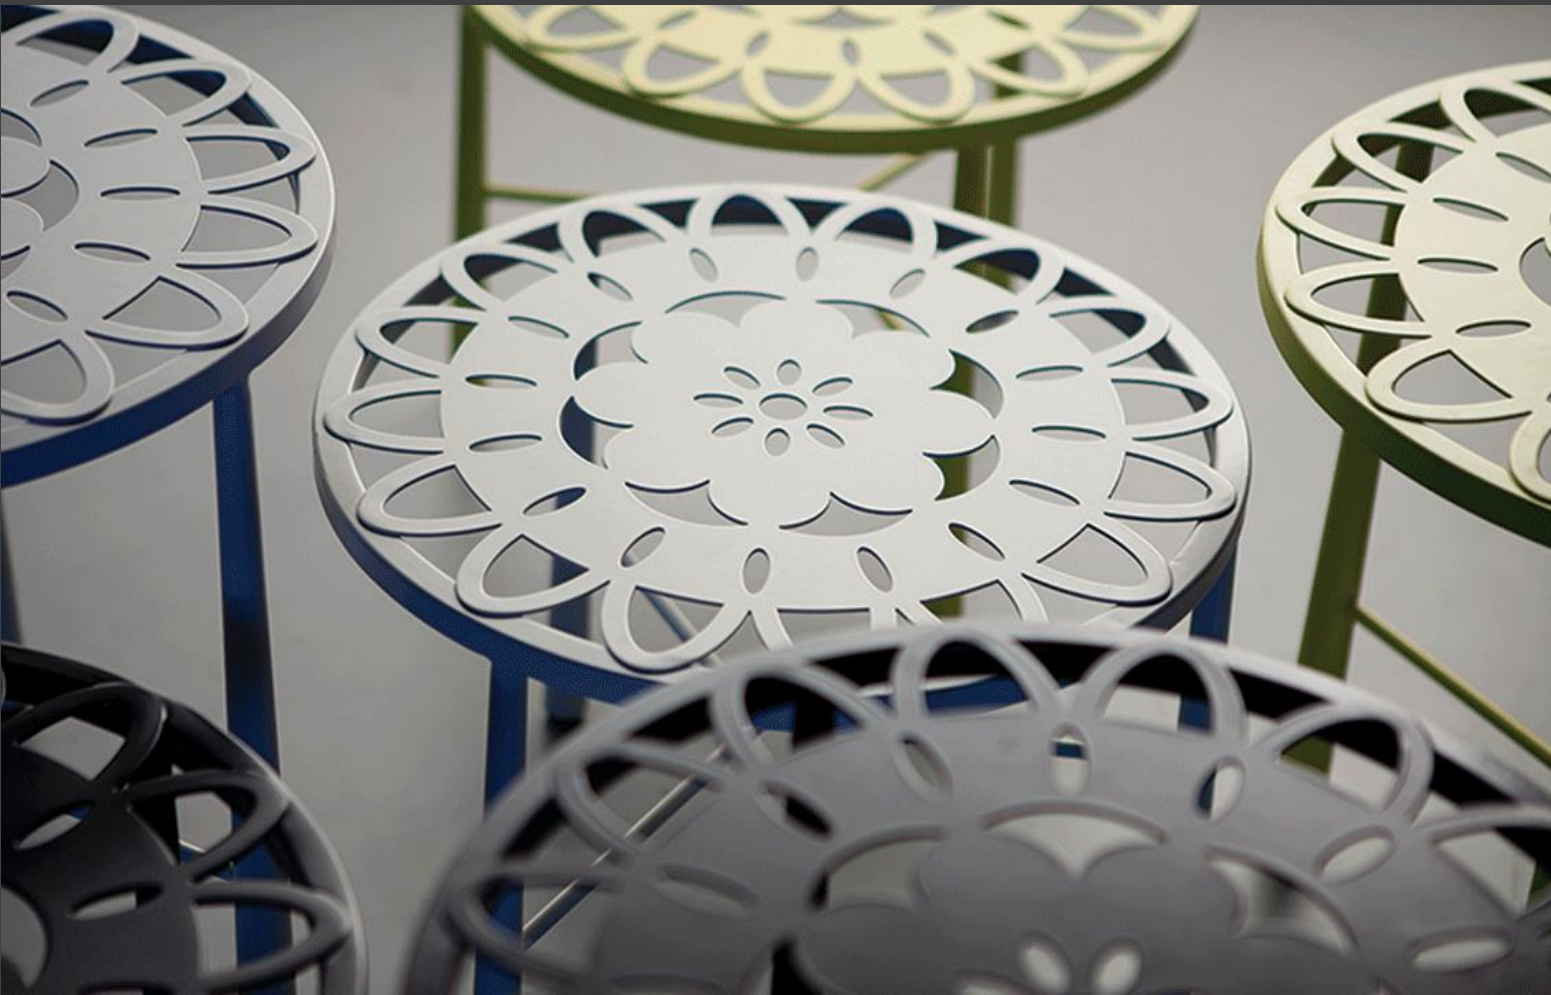

50 diam. x 40
40 diam. x 50
30 diam. x 60

crochet

design Marcelo Ligieri

2016

Mesa lateral em metal
cortado a laser.
Laser cut metal side table.

(L) X (P) X (H) cm
(W) X (D) X (H) cm

40 diam. x 30
40 diam. x 40
40 diam. x 50