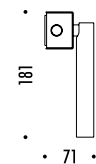

182403	BIANCO OPACO / MATT WHITE - 3000K	110-240 V - 50/60 Hz - 8 W LED - 352 lm - CRI > 90 ORIENTABILE - NON DIMMERABILE ADJUSTABLE - NOT DIMMABLE
182403-27	BIANCO OPACO / MATT WHITE - 2700K	
182404	NERO OPACO / MATT BLACK - 3000K	
182404-27	NERO OPACO / MATT BLACK - 2700K