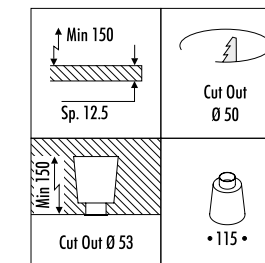

1A14903	BIANCO OPACO / MATT WHITE - 3000K	24 V DC - 7 W LED - 36° 3000K - 546 lm - CRI > 90 / 2700K - 495 lm - CRI > 90
1A14903-27	BIANCO OPACO / MATT WHITE - 2700K	KIT INSTALLAZIONE OBBLIGATORIO NON INCLUSO
1A14904	NERO OPACO / MATT BLACK - 3000K	DIMENSIONI TAGLIO CARTONGESSO Ø 50 mm
1A14904-27	NERO OPACO / MATT BLACK - 2700K	SPAZIO MINIMO PER INCASSO 150 mm
		COMPULSORY INSTALLATION KIT NOT INCLUDED
		PLASTERBOARD CUT-OUT Ø 50 mm
		MINIMUM SPACE FOR MOUNTING 150 mm

KIT INSTALLAZIONE OBBLIGATORI / COMPULSORY INSTALLATION KITS

51490120	STANDARD	DRIVER LED INPUT 220-240 V - 50/60 Hz - OUTPUT 24 V DC - 36 W - IP67 NON DIMMERABILE - NOT DIMMABLE

KIT INSTALLAZIONE OPZIONALI / OPTIONAL INSTALLATION KITS

1A15000	STANDARD	CASSAFORMA INSTALLAZIONE / INSTALLATION BOX DIMENSIONI TAGLIO Ø 53 mm - SPAZIO MINIMO PER INCASSO 150 mm CUT-OUT Ø 53 mm - MINIMUM SPACE FOR MOUNTING 150 mm

1A16600	STANDARD	CONNETTORI DRIVER IP68 - 2 PEZZI / DRIVER CONNECTORS IP68 - 2 PIECES