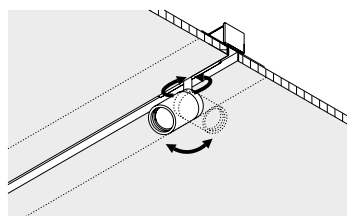

KIT INSTALLAZIONE OBBLIGATORI / COMPULSORY INSTALLATION KITS

50240820	STANDARD	DRIVER LED INPUT 220-240 V - 50/60 Hz - OUTPUT 48 V DC - 150 W - IP20
51120280	STANDARD	DRIVER LED INPUT 90-305 V - 50/60 Hz - OUTPUT 48 V DC - 320 W - IP67
1A070011	STANDARD	POWER KIT DIM DALI INPUT 220-240 V - 50/60 Hz - OUTPUT 48 V DC - 150 W - IP20
1A070012	STANDARD	POWER KIT DIM DALI INPUT 100-240 V - 50/60 Hz - OUTPUT 48 V DC - 320 W - IP20