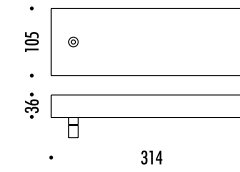

CEILING ROSE

193303	BIANCO OPACO / MATT WHITE	220-240 V - 50/60 Hz - 106 W LED - 3000K - 10129 lm - CRI > 80 CAVO BIANCO - ROSONE BIANCO DIMMERABILE DALI - PUSH ACCESSORI OPZIONALI KIT SOSPENSIONE - VEDI PAG. 123 WHITE CABLE - WHITE CEILING ROSE DALI - PUSH DIMMABLE OPTIONAL ACCESSORIES SUSPENSION KIT - SEE PAGE 123