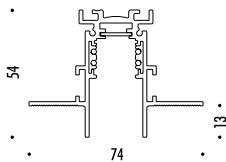

CE IP 20

1A0700010	NERO OPACO / MATT BLACK	48 V DC - MAX 15 A BINARIO PER CARTONGESSO 12,5 mm - LUNGHEZZA 2000 mm DIMENSIONI TAGLIO CARTONGESSO 2000 x 26 mm SPAZIO MINIMO PER INCASSO 100 mm KIT INSTALLAZIONE OBBLIGATORIO NON INCLUSO PLASTERBOARD TRACK 12,5 mm - 2000 mm LENGTH PLASTERBOARD CUT-OUT 2000 x 26 mm MINIMUM SPACE FOR MOUNTING 100 mm COMPULSORY INSTALLATION KIT NOT INCLUDED

KIT INSTALLAZIONE OBBLIGATORI / COMPULSORY INSTALLATION KITS

50240820	STANDARD	DRIVER LED INPUT 220-240 V - 50/60 Hz - OUTPUT 48 V DC - 150 W - IP20
51120280	STANDARD	DRIVER LED INPUT 90-305 V - 50/60 Hz - OUTPUT 48 V DC - 320 W - IP67
1A070011	STANDARD	POWER KIT DIM DALI INPUT 220-240 V - 50/60 Hz - OUTPUT 48 V DC - 150 W - IP20
1A070012	STANDARD	POWER KIT DIM DALI INPUT 100-240 V - 50/60 Hz - OUTPUT 48 V DC - 320 W - IP20

KIT INSTALLAZIONE OBBLIGATORI / COMPULSORY INSTALLATION KITS

1A0700020	NERO OPACO / MATT BLACK	48 V DC - MAX 15 A ELEMENTO DI ALIMENTAZIONE / POWER CONNECTOR
1A0700030	NERO OPACO / MATT BLACK	TAPPO DI CHIUSURA PER ALIMENTAZIONE/ END CAP FOR POWER CONNECTOR
1A0700040	NERO OPACO / MATT BLACK	TAPPO DI CHIUSURA / END CAP
1A0700050	NERO OPACO / MATT BLACK	48 V DC - MAX 15 A CONNETTORE LINEARE / ACQUISTARE INSIEME A 1A0700060 LINEAR CONNECTOR / TO BUY TOGETHER WITH 1A0700060
1A0700060	NERO OPACO / MATT BLACK	STAFFA DI RINFORZO / REINFORCING BRACKET
1A0700070	STANDARD	MORSETTO CON PINZA M6 / CLAMP WITH M6 GRIPPE
1A0700080	STANDARD	SET SOSPENSIONE / SUSPENSION SET
1A0700090	STANDARD	PROTEZIONE PER INSTALLAZIONE CARTONGESSO / PLASTER INSTALLATION GUARD 2000 mm
1A0700100	STANDARD	STRUMENTO TAGLIO / CUTTING TOOL