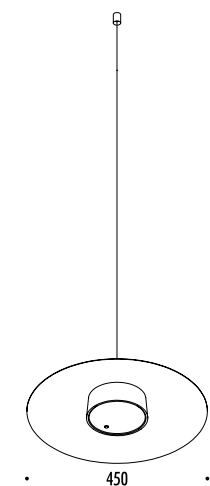

SHADE

CEILING ROSE

LED MODULE

189403	BIANCO OPACO / MATT WHITE	5 W LED - 3000K - 345 lm - CRI > 80 BATTERIA LITIO RICARICABILE 9 V DC - Li-Ion 5800 mAh MODULO LED MAGNETICO - MODULO LED NERO CARICABATTERIE INCLUSO INPUT 100-240 V - 50/60 Hz AUTONOMIA BATTERIA OTTO ORE RECHARGEABLE LITHIUM BATTERY 9 V DC - Li-Ion 5800 mAh MAGNETIC LED MODULE - BLACK LED MODULE CHARGER INCLUDED INPUT 100-240 V - 50/60 Hz BATTERY LIFE EIGHT HOURS

ACCESSORI OPZIONALI / OPTIONAL ACCESSORIES

1A05704	NERO OPACO / MATT BLACK	MODULO LED MAGNETICO / MAGNETIC LED MODULE 5 W LED - 3000K - 345 lm - CRI > 80 BATTERIA LITIO RICARICABILE 9 V DC - Li-Ion 5800 mAh - AUTONOMIA BATTERIA OTTO ORE RECHARGEABLE LITHIUM BATTERY 9 V DC - Li-Ion 5800 mAh - BATTERY LIFE EIGHT HOURS
1A05100	STANDARD	KIT FISSAGGIO SOFFITTO INCLINATO / SLOPED CEILING FIXING KIT VEDI PAG. 123 / SEE PAGE 123
50650590	STANDARD	CARICABATTERIE / CHARGER INPUT 100-240 V - 50/60 Hz - OUTPUT 9 V DC - 20 W - IP20