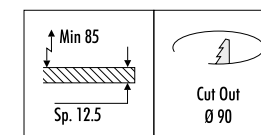

142203	BIANCO OPACO / MATT WHITE	12 V - MAX 35 W 12 V - GU5,3 DIMENSIONI TAGLIO CARTONGESSO Ø 90 mm SPAZIO MINIMO PER INCASSO 85 mm ORIENTABILE - LAMPADINA NON INCLUSA - VEDI PAG. 345 TRASFORMATORE ELETTRONICO NON INCLUSO PLASTERBOARD CUT-OUT Ø 90 mm MINIMUM SPACE FOR MOUNTING 85 mm ADJUSTABLE - BULB NOT INCLUDED - SEE PAGE 345 ELECTRONIC TRANSFORMER NOT INCLUDED

ACCESSORI OBBLIGATORI / COMPULSORY ACCESSORIES

50240440	STANDARD	TRASFORMATORE ELETTRONICO / ELECTRONIC TRANSFORMER INPUT 230-240 V - 50/60 Hz - OUTPUT 12 V - 1-70 W - IGBT DIMMABLE