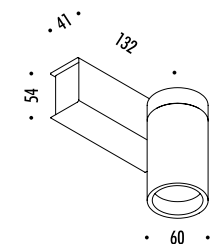

178403	BIANCO OPACO / MATT WHITE	100-240 V - 50/60 Hz - MAX 10 W LED - GU10 ORIENTABILE
178404	NERO OPACO / MATT BLACK	LAMPADINA NON INCLUSA - VEDI PAG. 345-347 ACCESSORI OPZIONALI LAMPADINA - VEDI PAG. 347
		ADJUSTABLE
		BULB NOT INCLUDED - SEE PAGE 345-347
		OPTIONAL BULB ACCESSORIES - SEE PAGE 347