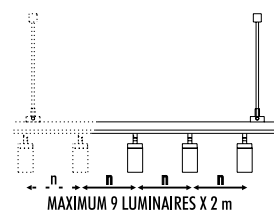

KIT INSTALLAZIONE OBBLIGATORI / COMPULSORY INSTALLATION KITS

50240820	STANDARD	DRIVER LED INPUT 220-240 V - 50/60 Hz - OUTPUT 48 V DC - 150 W - IP20
51120280	STANDARD	DRIVER LED INPUT 90-305 V - 50/60 Hz - OUTPUT 48 V DC - 320 W - IP67
1A070011	STANDARD	POWER KIT DIM DALI INPUT 220-240 V - 50/60 Hz - OUTPUT 48 V DC - 150 W - IP20
1A070012	STANDARD	POWER KIT DIM DALI INPUT 100-240 V - 50/60 Hz - OUTPUT 48 V DC - 320 W - IP20