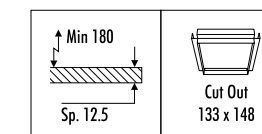

1A11004	NERO OPACO / MATT BLACK	MAX 500 mA DC - MAX 18 W LED KIT INSTALLAZIONE OBBLIGATORIO NON INCLUSO ORIENTABILE - DRIVER LED INCLUSO INPUT 100-240 V - 50/60 Hz - DIMMERABILE PUSH - 1-10 V MODULO LED NON INCLUSO - VEDI PAG. 347 ACCESSORI OPZIONALI MODULO LED - VEDI PAG. 347 COMPULSORY INSTALLATION KIT NOT INCLUDED ADJUSTABLE - INCLUDES LED DRIVER INPUT 100-240 V - 50/60 Hz - PUSH - 1-10 V DIMMABLE LED MODULE NOT INCLUDED - SEE PAGE 347 OPTIONAL LED MODULE ACCESSORIES - SEE PAGE 347

KIT INSTALLAZIONE OBBLIGATORI / COMPULSORY INSTALLATION KITS

132404	NERO OPACO / MATT BLACK	CORNICE PER CARTONGESSO 12,5 mm DIMENSIONI TAGLIO CARTONGESSO 133 x 148 mm SPAZIO MINIMO PER INCASSO 180 mm PLASTERBOARD FRAME 12,5 mm PLASTERBOARD CUT-OUT 133 x 148 mm MINIMUM SPACE FOR MOUNTING 180 mm