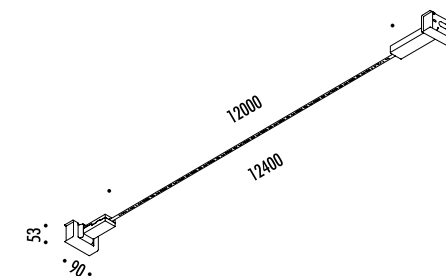

1A06404	NERO OPACO / MATT BLACK - 3000K	FLASH 12 - REMOTE KIT 24 V DC - 120 W LED - 10896 lm - CRI >90 MODULO LED LUNGHEZZA 12 m SEZIONABILE A PIACERE LUNGHEZZE DISPONIBILI SU RICHIESTA 18 m - 24 m KIT DI ALIMENTAZIONE OBBLIGATORIO INCLUSO - VEDI PAG. 211 DRIVER LED INCLUSO INPUT 220-240 V - 50/60 Hz - DIMMERABILE DALI - PUSH - 0/1-10 V - TRIAC / IGBT ACCESSORI OPZIONALI NON INCLUSI - VEDI PAG. 213 LED MODULE 12 m LONG - CAN BE CUT INTO ANY DESIRED LENGTH LENGTHS AVAILABLE ON REQUEST 18 m - 24 m COMPULSORY POWER SUPPLY KIT INCLUDED - SEE PAGE 211 INCLUDES LED DRIVER INPUT 220-240 V - 50/60 Hz - DALI - PUSH - 0/1-10 V - TRIAC / IGBT DIMMABLE OPTIONAL ACCESSORIES NOT INCLUDED - SEE PAGE 213
1A06404-27	NERO OPACO / MATT BLACK - 2700K	

1A06504	NERO OPACO / MATT BLACK - 3000K	FLASH 12 - PLUG KIT 24 V DC - 120 W LED - 10896 lm - CRI >90 MODULO LED LUNGHEZZA 12 m SEZIONABILE A PIACERE LUNGHEZZE DISPONIBILI SU RICHIESTA 18 m - 24 m KIT DI ALIMENTAZIONE OBBLIGATORIO INCLUSO - VEDI PAG. 211 DRIVER LED INCLUSO INPUT 100-240 V - 50/60 Hz - DIMMERABILE ACCESSORI OPZIONALI NON INCLUSI - VEDI PAG. 213 LED MODULE 12 m LONG - CAN BE CUT INTO ANY DESIRED LENGTH LENGTHS AVAILABLE ON REQUEST 18 m - 24 m COMPULSORY POWER SUPPLY KIT INCLUDED - SEE PAGE 211 INCLUDES LED DRIVER INPUT 100-240 V - 50/60 Hz - DIMMABLE OPTIONAL ACCESSORIES NOT INCLUDED - SEE PAGE 213
1A06504-27	NERO OPACO / MATT BLACK - 2700K