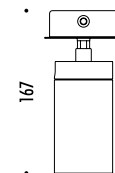

185303	BIANCO OPACO / MATT WHITE	100-240 V - 50/60 Hz - MAX 10 W LED - GU10 CAVO BIANCO 2 m - ORIENTABILE LAMPADINA NON INCLUSA - VEDI PAG. 345-347 ACCESSORI OPZIONALI LAMPADINA - VEDI PAG. 347 COLLEGABILI MAX 20 APPARECCHI WHITE CABLE 2 m - ADJUSTABLE BULB NOT INCLUDED - SEE PAGE 345-347 OPTIONAL BULB ACCESSORIES - SEE PAGE 347 MAXIMUM 20 CONNECTABLE LUMINAIRES
185304	NERO OPACO / MATT BLACK	100-240 V - 50/60 Hz - MAX 10 W LED - GU10 CAVO NERO 2 m - ORIENTABILE LAMPADINA NON INCLUSA - VEDI PAG. 345-347 ACCESSORI OPZIONALI LAMPADINA - VEDI PAG. 347 COLLEGABILI MAX 20 APPARECCHI BLACK CABLE 2 m - ADJUSTABLE BULB NOT INCLUDED - SEE PAGE 345-347 OPTIONAL BULB ACCESSORIES - SEE PAGE 347 MAXIMUM 20 CONNECTABLE LUMINAIRES