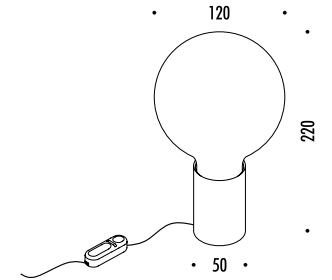

CE IP 20 0.5m

134703	BIANCO OPACO / MATT WHITE	100-240 V - 50/60 Hz - MAX 10 W LED - E27 GLOBOLUX CAVO BIANCO - DIMMER - LAMPADINA LED INCLUSA WHITE CABLE - DIMMER - LED BULB INCLUDED
		10 W LED - 3000K - 1055 lm - CRI > 80 - DIMMABLE - EFFICIENCY A+