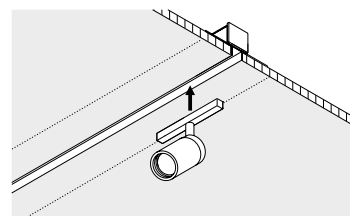

KIT INSTALLAZIONE OBBLIGATORI / COMPULSORY INSTALLATION KITS

50240820	STANDARD	DRIVER LED INPUT 220-240 V - 50/60 Hz - OUTPUT 48 V DC - 150 W - IP20
51120280	STANDARD	DRIVER LED INPUT 90-305 V - 50/60 Hz - OUTPUT 48 V DC - 320 W - IP67
1A070011	STANDARD	POWER KIT DIM DALI INPUT 220-240 V - 50/60 Hz - OUTPUT 48 V DC - 150 W - IP20
1A070012	STANDARD	POWER KIT DIM DALI INPUT 100-240 V - 50/60 Hz - OUTPUT 48 V DC - 320 W - IP20