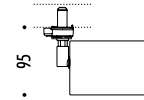

1A02803	BIANCO OPACO / MATT WHITE	220-240 V - 50/60 Hz - 18 W LED SISTEMA INSTALLAZIONE OBBLIGATORIO NON INCLUSO - VEDI PAG. 255 ORIENTABILE - DIMMERABILE DALI MODULO LED NON INCLUSO - VEDI PAG. 347 ACCESSORI OPZIONALI MODULO LED - VEDI PAG. 347 COMPULSORY INSTALLATION SYSTEM NOT INCLUDED - SEE PAGE 255 ADJUSTABLE - DALI DIMMABLE LED MODULE NOT INCLUDED - SEE PAGE 347 OPTIONAL LED MODULE ACCESSORIES - SEE PAGE 347
1A02804	NERO OPACO / MATT BLACK