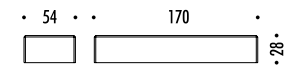

CONTROLLER DIMENSION