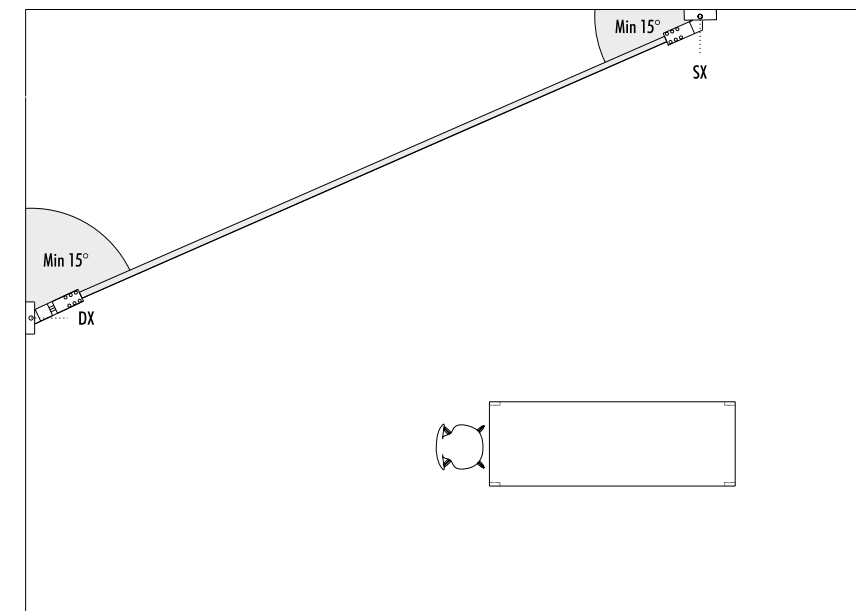

TIE ROD

• 52 • • 48 •

1A07604	STANDARD NARROW BEAM - 3000K	MAX 350 mA DC - 1 x 3,6 W LED - NARROW BEAM 3000K - 288 lm - CRI > 95 / 2700K - 272 lm - CRI > 95
1A07604-27	STANDARD NARROW BEAM - 2700K	CAVO UNIPOLARE 12 m - 2 TIRANTI BIANCHI - MAX 4 SPOT SUL CAVO UNIPOLARE KIT DI ALIMENTAZIONE OBBLIGATORIO INCLUSO - VEDI PAG. 220 DRIVER LED INCLUSO INPUT 110-240 V - 50/60 Hz - DIMMERABILE DALI - PUSH - 1-10 V ACCESSORI OPZIONALI NON INCLUSI - VEDI PAG. 229
		UNIPOLAR WIRE 12 m - 2 WHITE TIE RODS - MAX 4 SPOT ON UNIPOLAR WIRE COMPULSORY POWER SUPPLY KIT INCLUDED - SEE PAGE 220 INCLUDES LED DRIVER INPUT 110-240 V - 50/60 Hz - DALI - PUSH - 1-10 V DIMMABLE OPTIONAL ACCESSORIES NOT INCLUDED - SEE PAGE 229
1A04604	STANDARD MEDIUM BEAM - 3000K	MAX 350 mA DC - 1 x 3,6 W LED - MEDIUM BEAM 3000K - 286 lm - CRI > 95 / 2700K - 270 lm - CRI > 95
1A04604-27	STANDARD MEDIUM BEAM - 2700K	CAVO UNIPOLARE 12 m - 2 TIRANTI BIANCHI - MAX 4 SPOT SUL CAVO UNIPOLARE KIT DI ALIMENTAZIONE OBBLIGATORIO INCLUSO - VEDI PAG. 220 DRIVER LED INCLUSO INPUT 110-240 V - 50/60 Hz - DIMMERABILE DALI - PUSH - 1-10 V ACCESSORI OPZIONALI NON INCLUSI - VEDI PAG. 229
		UNIPOLAR WIRE 12 m - 2 WHITE TIE RODS - MAX 4 SPOT ON UNIPOLAR WIRE COMPULSORY POWER SUPPLY KIT INCLUDED - SEE PAGE 220 INCLUDES LED DRIVER INPUT 110-240 V - 50/60 Hz - DALI - PUSH - 1-10 V DIMMABLE OPTIONAL ACCESSORIES NOT INCLUDED - SEE PAGE 229