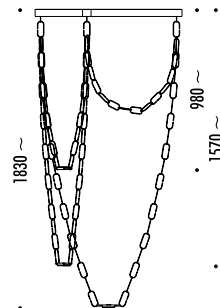

ChainDelier 1