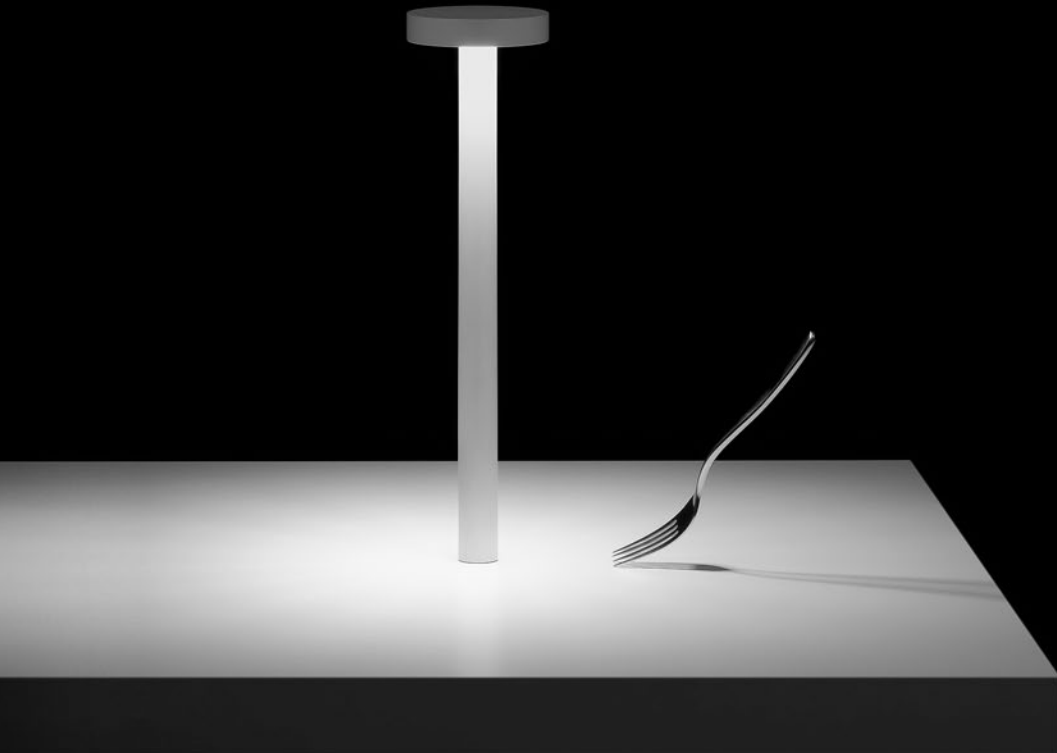

SENZA FILO / WIRELESS

Compasso d'Oro ADI
Mention of Honour
2016

DESIGN DAVIDE GROPPI - 2013
LAMPADA DA TAVOLO - ABS - METACRILATO - METALLO
TABLE LAMP - ABS - METHACRYLATE - METAL

Tetatet

CE  IP 20

1A03103	BIANCO OPACO / MATT WHITE - 3000K	2 W LED - 178 lm - CRI 90
1A03103-27	BIANCO OPACO / MATT WHITE - 2700K	BATTERIA RICARICABILE 4,8 V NiMH 4300 mAh
1A03104	NERO OPACO / MATT BLACK - 3000K	FISSAGGIO MAGNETICO - CARICABATTERIE INCLUSO INPUT 100-240 V - 50/60 Hz
1A03104-27	NERO OPACO / MATT BLACK - 2700K	ON/OFF TOUCH - AUTONOMIA BATTERIA DODICI ORE
1A03118	ORO OPACO / MATT GOLD - 3000K	MINIMO 3 PEZZI PER FINITURA
1A03118-27	ORO OPACO / MATT GOLD - 2700K	RECHARGEABLE BATTERY 4,8 V NiMH 4300 mAh
		MAGNETIC FIXING - INCLUDES CHARGER INPUT 100-240 V - 50/60 Hz
		ON/OFF TOUCH - BATTERY LIFE TWELVE HOURS
		MINIMUM 3 PIECES PER FINISH