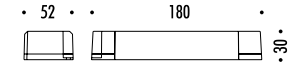

KIT DI ALIMENTAZIONE REMOTO / REMOTE POWER SUPPLY KIT

DRIVER DIMENSION