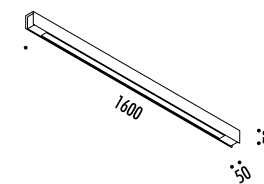

CE IP 20

195003	BIANCO OPACO / MATT WHITE	220-240 V - 50/60 Hz - 60 W LED - 3000K - 4692 lm - CRI > 80
		DIMMERABILE DALI - PUSH
		DALI - PUSH DIMMABLE

ACCESSORI OPZIONALI / OPTIONAL ACCESSORIES

1A03000	STANDARD	KIT DARKLIGHT SPY 1600