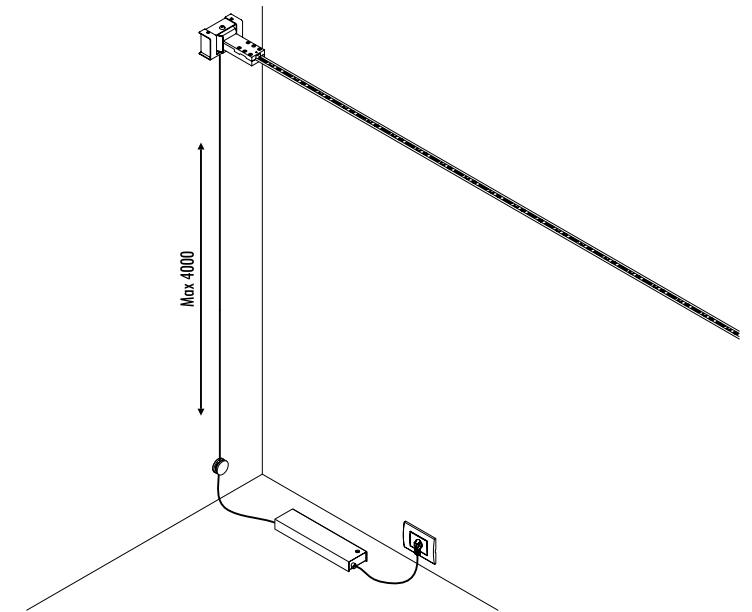

KIT DI ALIMENTAZIONE CON SPINA / POWER SUPPLY KIT WITH PLUG

INFINITO 6 / FLASH 6
POWER KIT WITH PLUG - DIMENSION

INFINITO 12 / FLASH 12
POWER KIT WITH PLUG - DIMENSION