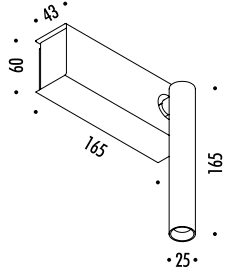

188103	BIANCO OPACO / MATT WHITE - 3000K	110-240 V - 50/60 Hz - 8 W LED - 352 lm - CRI > 90 ORIENTABILE - DIMMERABILE PUSH - 1-10 V ADJUSTABLE - PUSH - 1-10 V DIMMABLE
188103-27	BIANCO OPACO / MATT WHITE - 2700K	
188104	NERO OPACO / MATT BLACK - 3000K	
188104-27	NERO OPACO / MATT BLACK - 2700K	

189803	BIANCO OPACO / MATT WHITE - 3000K	110-240 V - 50/60 Hz - 8 W LED - 352 lm - CRI > 90 ORIENTABILE - DIMMERABILE DALI ADJUSTABLE - DALI DIMMABLE
189803-27	BIANCO OPACO / MATT WHITE - 2700K	
189804	NERO OPACO / MATT BLACK - 3000K	
189804-27	NERO OPACO / MATT BLACK - 2700K