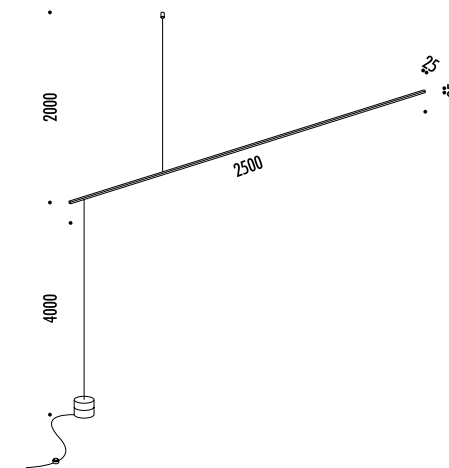

INSTALLAZIONE CON SPINA / POWER SUPPLY WITH PLUG INSTALLATION

INSTALLAZIONE CON ROSONE DA PARETE E SOFFITTO / WALL AND CEILING ROSE INSTALLATION

CE IP 20

CEILING ROSE

BASE

175404	NERO OPACO / MATT BLACK - 3000K	220-240 V - 50/60 Hz - 23 W LED - 882 lm - CRI > 90
175404-27	NERO OPACO / MATT BLACK - 2700K	ALIMENTAZIONE CON SPINA - CAVO TRASPARENTE
		DOPPIA EMISSIONE - NON DIMMERABILE
		ACCESSORI OPZIONALI KIT SOSPENSIONE - VEDI PAG. 123
		POWER SUPPLY WITH PLUG - TRANSPARENT CABLE
		DUAL EMISSION - NOT DIMMABLE
		OPTIONAL ACCESSORIES SUSPENSION KIT - SEE PAGE 123