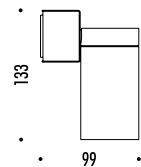

178403	BIANCO OPACO / MATT WHITE	100-240 V - 50/60 Hz - MAX 10 W LED - GU10 ORIENTABILE
178404	NERO OPACO / MATT BLACK	LAMPADINA NON INCLUSA - VEDI PAG. 345-347 ACCESSORI OPZIONALI LAMPADINA - VEDI PAG. 347
		ADJUSTABLE
		BULB NOT INCLUDED - SEE PAGE 345-347
		OPTIONAL BULB ACCESSORIES - SEE PAGE 347