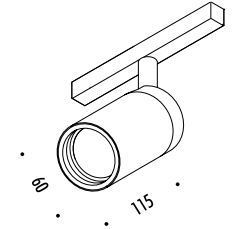

KIT INSTALLAZIONE OBBLIGATORI / COMPULSORY INSTALLATION KITS

1A0700020	NERO OPACO / MATT BLACK	48 V DC - MAX 15 A ELEMENTO DI ALIMENTAZIONE / POWER CONNECTOR
1A0700030	NERO OPACO / MATT BLACK	TAPPO DI CHIUSURA PER ALIMENTAZIONE/ END CAP FOR POWER CONNECTOR
1A0700040	NERO OPACO / MATT BLACK	TAPPO DI CHIUSURA / END CAP
1A0700050	NERO OPACO / MATT BLACK	48 V DC - MAX 15 A CONNETTORE LINEARE / ACQUISTARE INSIEME A 1A0700060 LINEAR CONNECTOR / TO BUY TOGETHER WITH 1A0700060
1A0700060	NERO OPACO / MATT BLACK	STAFFA DI RINFORZO / REINFORCING BRACKET
1A0700070	STANDARD	MORSETTO CON PINZA M6 / CLAMP WITH M6 GRIPPE
1A0700080	STANDARD	SET SOSPENSIONE / SUSPENSION SET
1A0700090	STANDARD	PROTEZIONE PER INSTALLAZIONE CARTONGESSO / PLASTER INSTALLATION GUARD 2000 mm
1A0700100	STANDARD	STRUMENTO TAGLIO / CUTTING TOOL