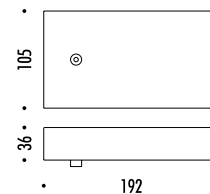

CE IP 20

CEILING ROSE

171203	BIANCO OPACO / MATT WHITE - 3000K	110-240 V - 50/60 Hz - 15,5 W LED - 619 lm - CRI > 90
171203-27	BIANCO OPACO / MATT WHITE - 2700K	CAVO COASSIALE - ROSONE BIANCO DIMMERABILE PUSH - 1-10 V
171208	OTTONE SPAZZOLATO / BRUSHED BRASS - 3000K	ACCESSORI OPZIONALI KIT SOSPENSIONE - VEDI PAG. 123
171208-27	OTTONE SPAZZOLATO / BRUSHED BRASS - 2700K	COAXIAL CABLE - WHITE CEILING ROSE PUSH - 1-10 V DIMMABLE
		OPTIONAL ACCESSORIES SUSPENSION KIT - SEE PAGE 123