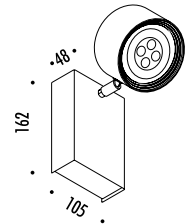

194603	BIANCO OPACO / MATT WHITE	MAX 700 mA DC - 8,4 W LED - 3000K - 639 lm - CRI > 90
194604	NERO OPACO / MATT BLACK	ORIENTABILE
		DRIVER LED INCLUSO INPUT 220-240 V - 50/60 Hz - IP67 - NON DIMMERABILE
		ADJUSTABLE
		INCLUDES LED DRIVER INPUT 220-240 V - 50/60 Hz - IP67 - NOT DIMMABLE