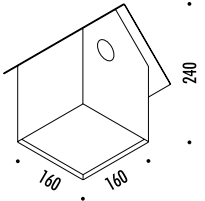

172300	STANDARD	MAX 350 mA DC - 5,5 W LED - 3000K - 306 lm - CRI > 80 DRIVER LED INCLUSO INPUT 110-240 V - 50/60 Hz - IP68 - NON DIMMERABILE INCLUDES LED DRIVER INPUT 110-240 V - 50/60 Hz - IP68 - NOT DIMMABLE