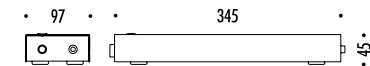

KIT DI ALIMENTAZIONE CON SPINA / POWER SUPPLY KIT WITH PLUG

POWER KIT WITH PLUG - DIMENSION