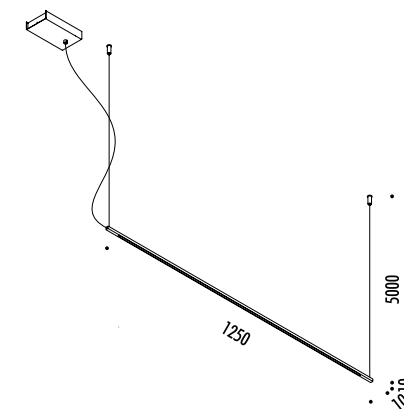

CE IP 20

CEILING ROSE

171203	BIANCO OPACO / MATT WHITE - 3000K	110-240 V - 50/60 Hz - 15,5 W LED - 619 lm - CRI > 90
171203-27	BIANCO OPACO / MATT WHITE - 2700K	CAVO COASSIALE - ROSONE BIANCO DIMMERABILE PUSH - 1-10 V
171208	OTTONE SPAZZOLATO / BRUSHED BRASS - 3000K	ACCESSORI OPZIONALI KIT SOSPENSIONE - VEDI PAG. 123
171208-27	OTTONE SPAZZOLATO / BRUSHED BRASS - 2700K	COAXIAL CABLE - WHITE CEILING ROSE PUSH - 1-10 V DIMMABLE
		OPTIONAL ACCESSORIES SUSPENSION KIT - SEE PAGE 123