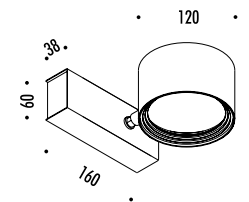

DESIGN DAVIDE GROPPI - 2018
LAMPADA DA PARETE E DA SOFFITTO - METALLO
WALL AND CEILING LAMP - METAL

CE  IP 20

SPOT ENDLESS IOT

1A10803	BIANCO OPACO / MATT WHITE	48 V DC - MAX 12,6 W LED MAX 7 SPOT SU ENDLESS
1A10804	NERO OPACO / MATT BLACK	DIMMERABILE CON CONTROLLO WIRELESS SOLO TRAMITE APP DEDICATA by DAVIDE GROPPI - VEDI PAG. 249
		KIT DI ALIMENTAZIONE OBBLIGATORIO NON INCLUSO - VEDI PAG. 235-237
		MODULO LED NON INCLUSO - VEDI PAG. 347
		ACCESSORI OPZIONALI MODULO LED - VEDI PAG. 347
		MAX 7 SPOT ON ENDLESS
		DIMMABLE WIRELESS CONTROL ONLY WITH DEDICATED APP by DAVIDE GROPPI - SEE PAGE 249
		COMPULSORY POWER SUPPLY KIT NOT INCLUDED - SEE PAGE 235-237
		LED MODULE NOT INCLUDED - SEE PAGE 347
		OPTIONAL LED MODULE ACCESSORIES - SEE PAGE 347