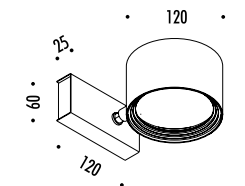

1A10703	BIANCO OPACO / MATT WHITE	48 V DC - MAX 12,6 W LED MAX 7 SPOT SU ENDLESS
1A10704	NERO OPACO / MATT BLACK	KIT DI ALIMENTAZIONE OBBLIGATORIO NON INCLUSO - VEDI PAG. 235-237
		MODULO LED NON INCLUSO - VEDI PAG. 347
		ACCESSORI OPZIONALI MODULO LED - VEDI PAG. 347
		MAX 7 SPOT ON ENDLESS
		COMPULSORY POWER SUPPLY KIT NOT INCLUDED - SEE PAGE 235-237
		LED MODULE NOT INCLUDED - SEE PAGE 347
		OPTIONAL LED MODULE ACCESSORIES - SEE PAGE 347