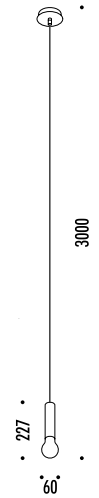

CEILING ROSE

176103	BIANCO OPACO / MATT WHITE	100-240 V - 50/60 Hz - 5,6 W LED - 3000K - 354 lm - CRI > 90 CAVO BIANCO - ROSONE BIANCO - NON DIMMERABILE ACCESSORI OPZIONALI KIT SOSPENSIONE - VEDI PAG. 123 WHITE CABLE - WHITE CEILING ROSE - NOT DIMMABLE OPTIONAL ACCESSORIES SUSPENSION KIT - SEE PAGE 123