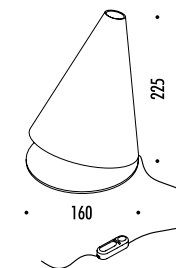

DESIGN FEDERICO DELROSSO - 2009
LAMPADA DA TAVOLO - METALLO
TABLE LAMP - METAL

PALPEBRA

CE IP 20