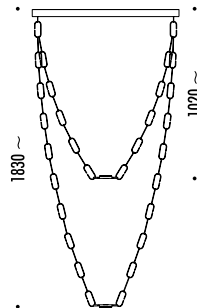

ChainDelier 1