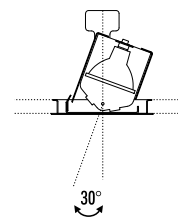

142203	BIANCO OPACO / MATT WHITE	12 V - MAX 35 W 12 V - GU5,3 DIMENSIONI TAGLIO CARTONGESSO Ø 90 mm SPAZIO MINIMO PER INCASSO 85 mm ORIENTABILE - LAMPADINA NON INCLUSA - VEDI PAG. 345 TRASFORMATORE ELETTRONICO NON INCLUSO PLASTERBOARD CUT-OUT Ø 90 mm MINIMUM SPACE FOR MOUNTING 85 mm ADJUSTABLE - BULB NOT INCLUDED - SEE PAGE 345 ELECTRONIC TRANSFORMER NOT INCLUDED

ACCESSORI OBBLIGATORI / COMPULSORY ACCESSORIES

50240440	STANDARD	TRASFORMATORE ELETTRONICO / ELECTRONIC TRANSFORMER INPUT 230-240 V - 50/60 Hz - OUTPUT 12 V - 1-70 W - IGBT DIMMABLE