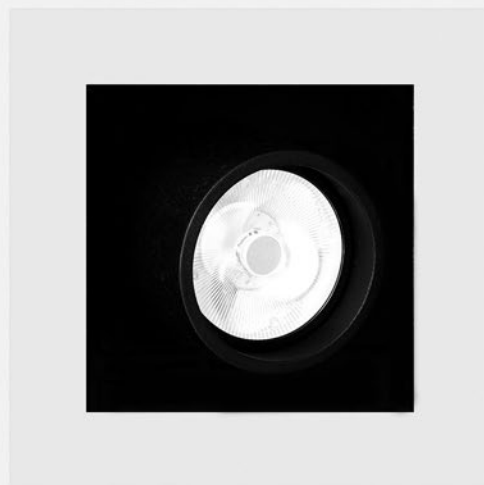

196303	BIANCO OPACO / MATT WHITE - 3000K	MAX 400 mA DC - 12 W LED - 589 lm - CRI > 95
196303-27	BIANCO OPACO / MATT WHITE - 2700K	DIMENSIONI TAGLIO CARTONGESSO 115 x 105 mm
196334	BIANCO - NERO OPACO BICOLORE / MATT WHITE - BLACK BICOLOUR - 3000K	SPAZIO MINIMO PER INCASSO 130 mm
196334-27	BIANCO - NERO OPACO BICOLORE / MATT WHITE - BLACK BICOLOUR - 2700K	ORIENTABILE - DRIVER LED INCLUSO INPUT 110-240 V - 50/60 Hz - DIMMERABILE PUSH - 1-10 V
		ACCESSORI OPZIONALI MODULO LED - VEDI PAG. 347
		PLASTERBOARD CUT-OUT 115 x 105 mm
		MINIMUM SPACE FOR MOUNTING 130 mm
		ADJUSTABLE - INCLUDES LED DRIVER INPUT 110-240 V - 50/60 Hz - PUSH - 1-10 V DIMMABLE
		OPTIONAL LED MODULE ACCESSORIES - SEE PAGE 347
191003	BIANCO OPACO / MATT WHITE - 3000K	MAX 400 mA DC - 12 W LED - 589 lm - CRI > 95
191003-27	BIANCO OPACO / MATT WHITE - 2700K	DIMENSIONI TAGLIO CARTONGESSO 115 x 105 mm
191034	BIANCO - NERO OPACO BICOLORE / MATT WHITE - BLACK BICOLOUR - 3000K	SPAZIO MINIMO PER INCASSO 130 mm
191034-27	BIANCO - NERO OPACO BICOLORE / MATT WHITE - BLACK BICOLOUR - 2700K	ORIENTABILE - DRIVER LED INCLUSO INPUT 110-240 V - 50/60 Hz - DIMMERABILE DALI
		ACCESSORI OPZIONALI MODULO LED - VEDI PAG. 347
		PLASTERBOARD CUT-OUT 115 x 105 mm
		MINIMUM SPACE FOR MOUNTING 130 mm
		ADJUSTABLE - INCLUDES LED DRIVER INPUT 110-240 V - 50/60 Hz - DALI DIMMABLE
		OPTIONAL LED MODULE ACCESSORIES - SEE PAGE 347