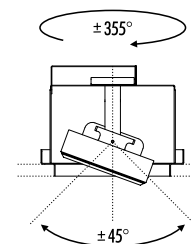

1A11004	NERO OPACO / MATT BLACK	MAX 500 mA DC - MAX 18 W LED KIT INSTALLAZIONE OBBLIGATORIO NON INCLUSO ORIENTABILE - DRIVER LED INCLUSO INPUT 100-240 V - 50/60 Hz - DIMMERABILE PUSH - 1-10 V MODULO LED NON INCLUSO - VEDI PAG. 347 ACCESSORI OPZIONALI MODULO LED - VEDI PAG. 347 COMPULSORY INSTALLATION KIT NOT INCLUDED ADJUSTABLE - INCLUDES LED DRIVER INPUT 100-240 V - 50/60 Hz - PUSH - 1-10 V DIMMABLE LED MODULE NOT INCLUDED - SEE PAGE 347 OPTIONAL LED MODULE ACCESSORIES - SEE PAGE 347

KIT INSTALLAZIONE OBBLIGATORI / COMPULSORY INSTALLATION KITS

132404	NERO OPACO / MATT BLACK	CORNICE PER CARTONGESSO 12,5 mm DIMENSIONI TAGLIO CARTONGESSO 133 x 148 mm SPAZIO MINIMO PER INCASSO 180 mm PLASTERBOARD FRAME 12,5 mm PLASTERBOARD CUT-OUT 133 x 148 mm MINIMUM SPACE FOR MOUNTING 180 mm