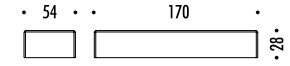

CONTROLLER DIMENSION