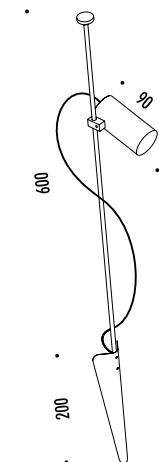

CE IP 67

185604	NERO OPACO / MATT BLACK	24 V DC - 4,2 W LED - 3000K - 282 lm - CRI > 90 ORIENTABILE DRIVER LED NON INCLUSO ADJUSTABLE LED DRIVER NOT INCLUDED

ACCESSORI OBBLIGATORI / COMPULSORY ACCESSORIES

51490120	STANDARD	DRIVER LED INPUT 220-240 V - 50/60 Hz - OUTPUT 24 V DC - 36 W - IP67 NON DIMMERABILE - NOT DIMMABLE

ACCESSORI OPZIONALI / OPTIONAL ACCESSORIES

184904	NERO OPACO / MATT BLACK	TESTA LED SUPPLEMENTARE / ADDITIONAL LED HEAD 24 V DC - 4,2 W LED - 3000K - 282 lm - CRI > 90

179900	STANDARD	STELO SUPPLEMENTARE 1 m / ADDITIONAL STEM 1 m