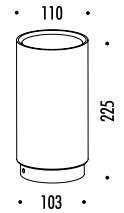

CE IP 20

194918	ORO OPACO / MATT GOLD	2 W LED - 3000K - 120 lm - CRI > 80 BATTERIA LITIO RICARICABILE 5 V DC - Li-Poly 3900 mAh - MICRO USB DIFFUSORE BIANCO OPACO - BASE DORATA CARICABATTERIE INCLUSO INPUT 100-240 V - 50/60 Hz AUTONOMIA BATTERIA NOVE ORE RECHARGEABLE LITHIUM BATTERY 5 V DC - Li-Poly 3900 mAh - MICRO USB MATT WHITE DIFFUSER - GOLD FINISH BASE INCLUDES CHARGER INPUT 100-240 V - 50/60 Hz BATTERY LIFE NINE HOURS

ACCESSORI OPZIONALI / OPTIONAL ACCESSORIES

50650450	STANDARD	CARICABATTERIE / CHARGER INPUT 100-240 V - 50/60 Hz - OUTPUT 5 V DC - 5 W - IP20