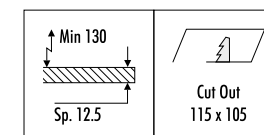

196303	BIANCO OPACO / MATT WHITE - 3000K	MAX 400 mA DC - 12 W LED - 589 lm - CRI > 95
196303-27	BIANCO OPACO / MATT WHITE - 2700K	DIMENSIONI TAGLIO CARTONGESSO 115 x 105 mm
196334	BIANCO - NERO OPACO BICOLORE / MATT WHITE - BLACK BICOLOUR - 3000K	SPAZIO MINIMO PER INCASSO 130 mm
196334-27	BIANCO - NERO OPACO BICOLORE / MATT WHITE - BLACK BICOLOUR - 2700K	ORIENTABILE - DRIVER LED INCLUSO INPUT 110-240 V - 50/60 Hz - DIMMERABILE PUSH - 1-10 V
		ACCESSORI OPZIONALI MODULO LED - VEDI PAG. 347
		PLASTERBOARD CUT-OUT 115 x 105 mm
		MINIMUM SPACE FOR MOUNTING 130 mm
		ADJUSTABLE - INCLUDES LED DRIVER INPUT 110-240 V - 50/60 Hz - PUSH - 1-10 V DIMMABLE
		OPTIONAL LED MODULE ACCESSORIES - SEE PAGE 347
191003	BIANCO OPACO / MATT WHITE - 3000K	MAX 400 mA DC - 12 W LED - 589 lm - CRI > 95
191003-27	BIANCO OPACO / MATT WHITE - 2700K	DIMENSIONI TAGLIO CARTONGESSO 115 x 105 mm
191034	BIANCO - NERO OPACO BICOLORE / MATT WHITE - BLACK BICOLOUR - 3000K	SPAZIO MINIMO PER INCASSO 130 mm
191034-27	BIANCO - NERO OPACO BICOLORE / MATT WHITE - BLACK BICOLOUR - 2700K	ORIENTABILE - DRIVER LED INCLUSO INPUT 110-240 V - 50/60 Hz - DIMMERABILE DALI
		ACCESSORI OPZIONALI MODULO LED - VEDI PAG. 347
		PLASTERBOARD CUT-OUT 115 x 105 mm
		MINIMUM SPACE FOR MOUNTING 130 mm
		ADJUSTABLE - INCLUDES LED DRIVER INPUT 110-240 V - 50/60 Hz - DALI DIMMABLE
		OPTIONAL LED MODULE ACCESSORIES - SEE PAGE 347