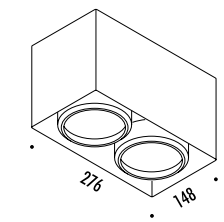

1A11203	BIANCO OPACO / MATT WHITE	100-240 V - 50/60 Hz - MAX 2 x 18 W LED ORIENTABILE - DIMMERABILE PUSH - 1-10 V MODULI LED NON INCLUSI - VEDI PAG. 347
1A11234	BIANCO - NERO OPACO BICOLORE / MATT WHITE - BLACK BICOLOUR	ACCESSORI OPZIONALI MODULO LED - VEDI PAG. 347 ADJUSTABLE - PUSH - 1-10 V DIMMABLE LED MODULES NOT INCLUDED - SEE PAGE 347 OPTIONAL LED MODULE ACCESSORIES - SEE PAGE 347