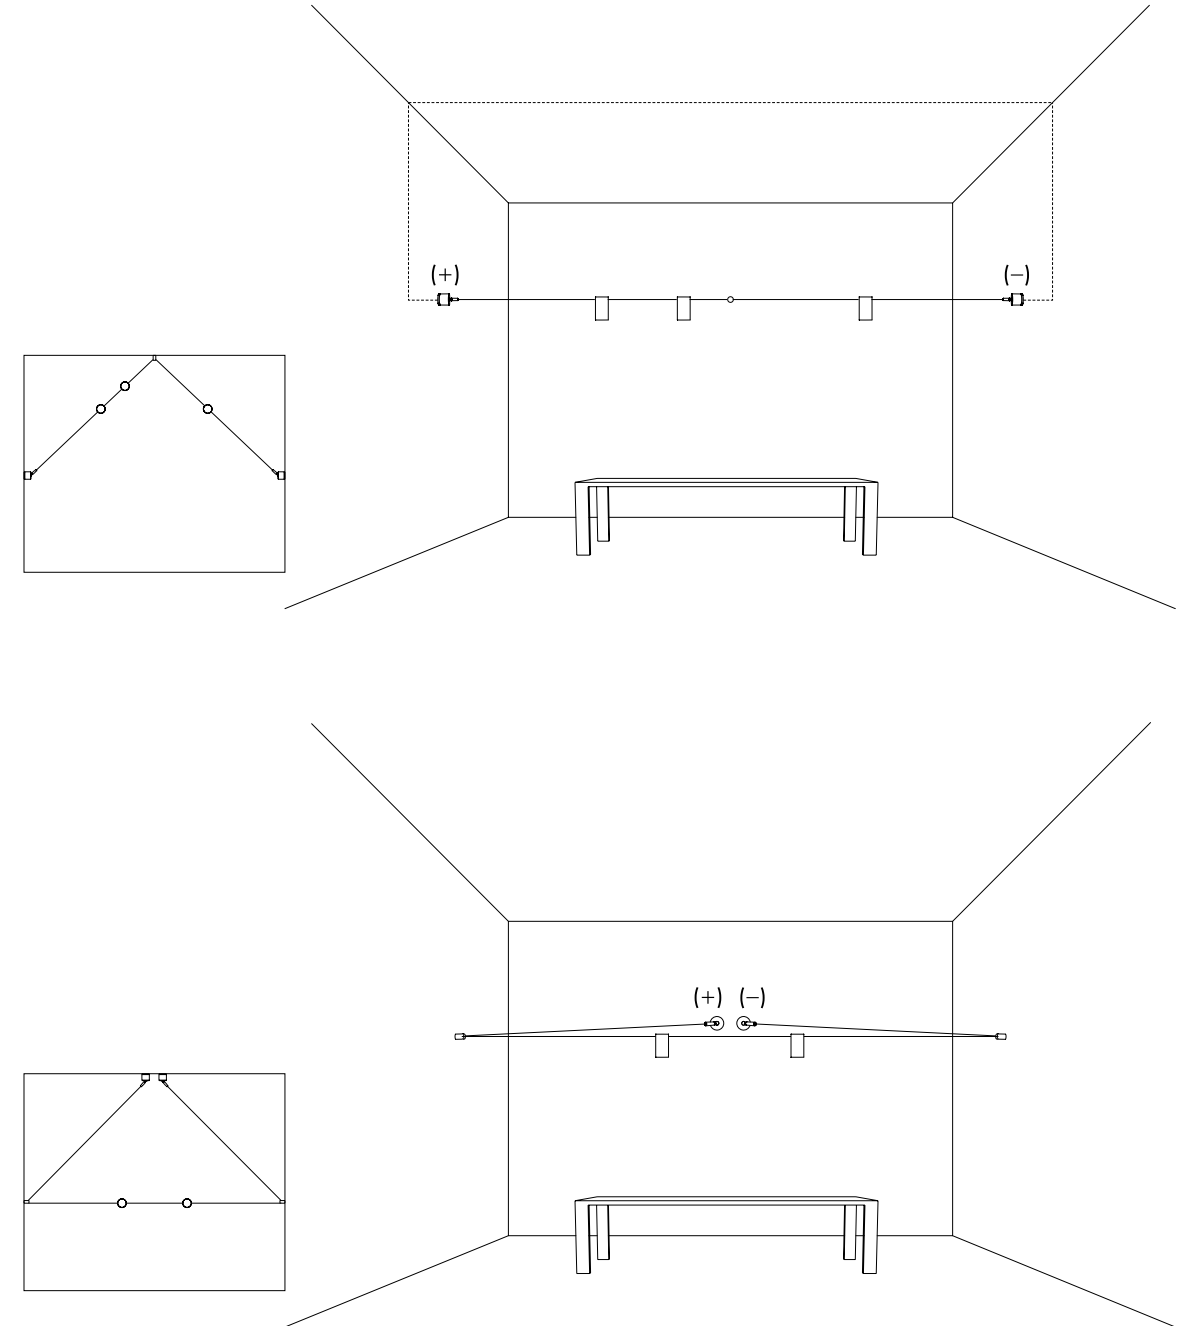

DRIVER DIMENSION