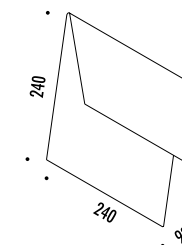

CE IP 20

171603	BIANCO OPACO / MATT WHITE - 3000K	110-240 V - 50/60 Hz - 20 W LED - 416 lm - CRI>80
171603-27	BIANCO OPACO / MATT WHITE - 2700K	DIMMERABILE DALI - PUSH - 1-10 V
		DALI - PUSH - 1-10 V DIMMABLE