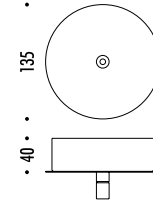

DESIGN MASSIMILIANO ALAJMO - RAFFAELE ALAJMO - 2010
LAMPADA A SOSPENSIONE - METALLO
SUSPENSION LAMP - METAL

CE IP 20 0.5 m

OVONELPIATTO

CEILING ROSE