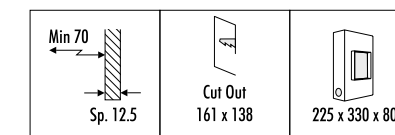

CE IP 20

164403	BIANCO OPACO / MATT WHITE	110-240 V - 50/60 Hz - 7,5 W LED - 3000K - 445 lm - CRI > 80 KIT INSTALLAZIONE OBBLIGATORIO NON INCLUSO DIMENSIONI TAGLIO CARTONGESSO 161 x 138 mm SPAZIO MINIMO PER INCASSO 70 mm NON DIMMERABILE COMPULSORY INSTALLATION KIT NOT INCLUDED PLASTERBOARD CUT-OUT 161 x 138 mm MINIMUM SPACE FOR MOUNTING 70 mm NOT DIMMABLE

KIT INSTALLAZIONE OBBLIGATORI / COMPULSORY INSTALLATION KITS

164300	STANDARD	CASSAFORMA INSTALLAZIONE / INSTALLATION BOX