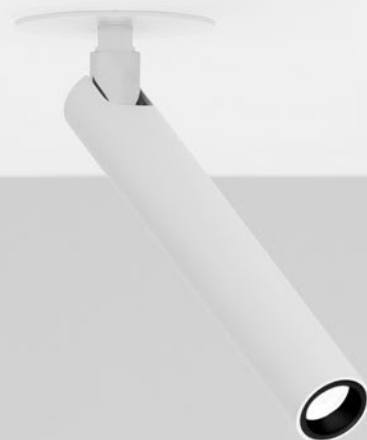

172903	BIANCO OPACO / MATT WHITE - 3000K	MAX 500 mA DC - 5,6 W LED - 352 lm - CRI > 90 DIMENSIONI TAGLIO CARTONGESSO 40 x 40 mm SPAZIO MINIMO PER INCASSO 85 mm ORIENTABILE DRIVER LED INCLUSO INPUT 100-240 V - 50/60 Hz - NON DIMMERABILE PLASTERBOARD CUT-OUT 40 x 40 mm MINIMUM SPACE FOR MOUNTING 85 mm ADJUSTABLE INCLUDES LED DRIVER INPUT 100-240 V - 50/60 Hz - NOT DIMMABLE
172903-27	BIANCO OPACO / MATT WHITE - 2700K	
172904	NERO OPACO / MATT BLACK - 3000K	
172904-27	NERO OPACO / MATT BLACK - 2700K