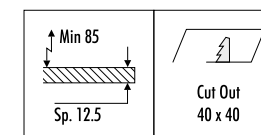

CE IP 20

194303	BIANCO OPACO / MATT WHITE	100-240 V - 50/60 Hz - MAX 10 W LED - GU10
194304	NERO OPACO / MATT BLACK	DIMENSIONI TAGLIO CARTONGESSO 40 x 40 mm
		SPAZIO MINIMO PER INCASSO 85 mm
		ORIENTABILE - LAMPADINA NON INCLUSA - VEDI PAG. 345-347
		ACCESSORI OPZIONALI LAMPADINA - VEDI PAG. 347
		PLASTERBOARD CUT-OUT 40 x 40 mm
		MINIMUM SPACE FOR MOUNTING 85 mm
		ADJUSTABLE - BULB NOT INCLUDED - SEE PAGE 345-347
		OPTIONAL BULB ACCESSORIES - SEE PAGE 347