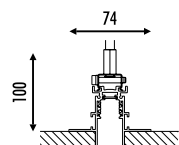

KIT INSTALLAZIONE OBBLIGATORI / COMPULSORY INSTALLATION KITS

50240820	STANDARD	DRIVER LED INPUT 220-240 V - 50/60 Hz - OUTPUT 48 V DC - 150 W - IP20
51120280	STANDARD	DRIVER LED INPUT 90-305 V - 50/60 Hz - OUTPUT 48 V DC - 320 W - IP67
1A070011	STANDARD	POWER KIT DIM DALI INPUT 220-240 V - 50/60 Hz - OUTPUT 48 V DC - 150 W - IP20
1A070012	STANDARD	POWER KIT DIM DALI INPUT 100-240 V - 50/60 Hz - OUTPUT 48 V DC - 320 W - IP20