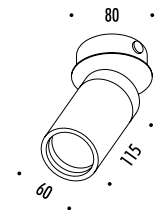

185303	BIANCO OPACO / MATT WHITE	100-240 V - 50/60 Hz - MAX 10 W LED - GU10 CAVO BIANCO 2 m - ORIENTABILE LAMPADINA NON INCLUSA - VEDI PAG. 345-347 ACCESSORI OPZIONALI LAMPADINA - VEDI PAG. 347 COLLEGABILI MAX 20 APPARECCHI WHITE CABLE 2 m - ADJUSTABLE BULB NOT INCLUDED - SEE PAGE 345-347 OPTIONAL BULB ACCESSORIES - SEE PAGE 347 MAXIMUM 20 CONNECTABLE LUMINAIRES
185304	NERO OPACO / MATT BLACK	100-240 V - 50/60 Hz - MAX 10 W LED - GU10 CAVO NERO 2 m - ORIENTABILE LAMPADINA NON INCLUSA - VEDI PAG. 345-347 ACCESSORI OPZIONALI LAMPADINA - VEDI PAG. 347 COLLEGABILI MAX 20 APPARECCHI BLACK CABLE 2 m - ADJUSTABLE BULB NOT INCLUDED - SEE PAGE 345-347 OPTIONAL BULB ACCESSORIES - SEE PAGE 347 MAXIMUM 20 CONNECTABLE LUMINAIRES