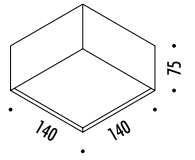

CE IP 20 0,5 m

166203	BIANCO OPACO / MATT WHITE - 3000K	HAKO PL LED 220-240 V - 50/60 Hz - 12 W LED - 869 lm - CRI > 80 DIMMERABILE TRIAC / IGBT TRIAC / IGBT DIMMABLE	
166203-27	BIANCO OPACO / MATT WHITE - 2700K		
106103	BIANCO OPACO / MATT WHITE	HAKO PL ECO LED 100-240 V - 50/60 Hz - MAX 60 W - R7s LAMPADINA LED OBBLIGATORIA NON INCLUSA COMPULSORY LED BULB NOT INCLUDED	
50330720		ECO LED - 7,5 W - 3000K - 950 lm - CRI 80 - NOT DIMMABLE - EFFICIENCY A++	NOT INCLUDED
50041390		ECO LED - 11,5 W - 2700K - 1500 lm - CRI 80 - NOT DIMMABLE - EFFICIENCY A++	NOT INCLUDED