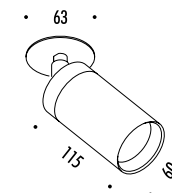

CE IP 20

194303	BIANCO OPACO / MATT WHITE	100-240 V - 50/60 Hz - MAX 10 W LED - GU10
194304	NERO OPACO / MATT BLACK	DIMENSIONI TAGLIO CARTONGESSO 40 x 40 mm
		SPAZIO MINIMO PER INCASSO 85 mm
		ORIENTABILE - LAMPADINA NON INCLUSA - VEDI PAG. 345-347
		ACCESSORI OPZIONALI LAMPADINA - VEDI PAG. 347
		PLASTERBOARD CUT-OUT 40 x 40 mm
		MINIMUM SPACE FOR MOUNTING 85 mm
		ADJUSTABLE - BULB NOT INCLUDED - SEE PAGE 345-347
		OPTIONAL BULB ACCESSORIES - SEE PAGE 347