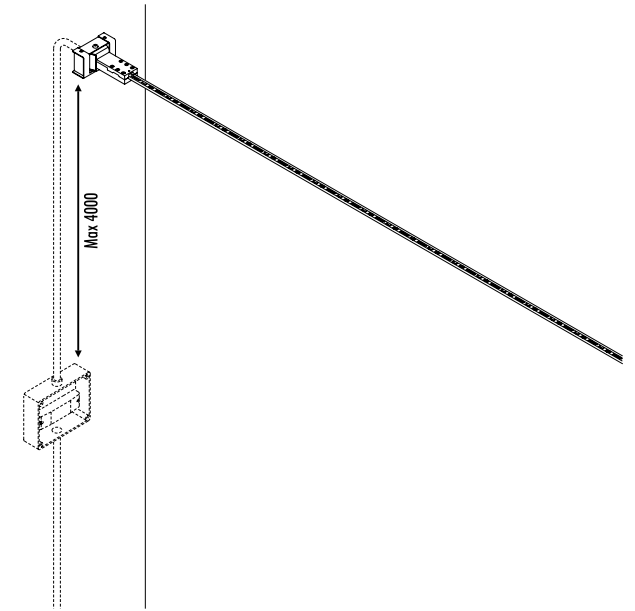

KIT DI ALIMENTAZIONE REMOTO / REMOTE POWER SUPPLY KIT

INFINITO 6 / FLASH 6 - DRIVER DIMENSION

INFINITO 12 / FLASH 12 - DRIVER DIMENSION

CONTROLLER DIMENSION

KIT DI ALIMENTAZIONE CON SPINA / POWER SUPPLY KIT WITH PLUG