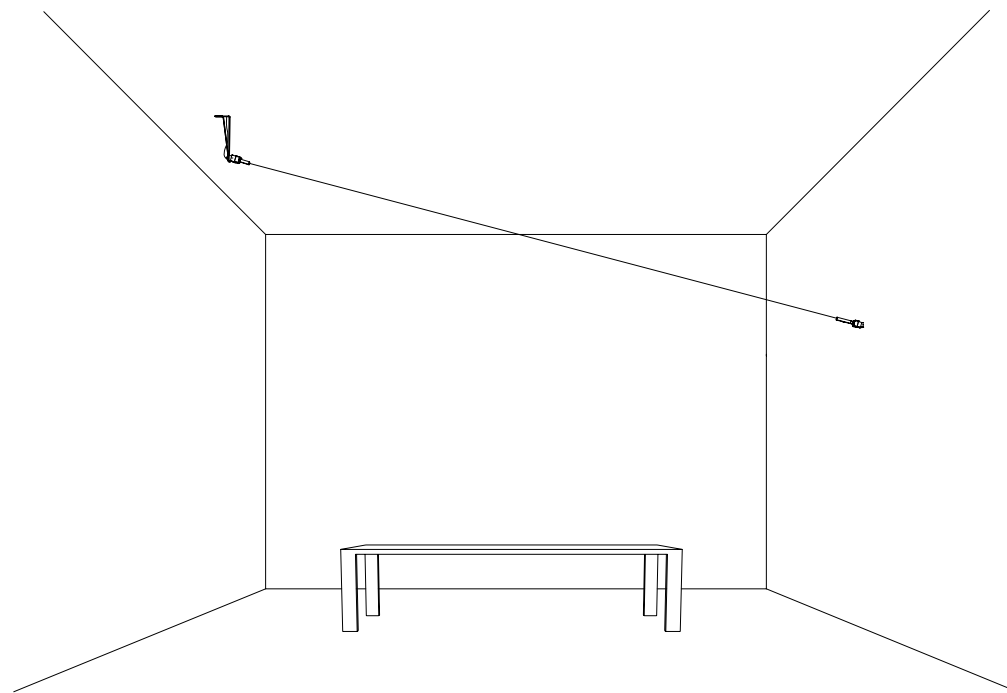

INFINITO 6 / FLASH 6
 POWER KIT WITH PLUG - DIMENSION

INFINITO 12 / FLASH 12
 POWER KIT WITH PLUG - DIMENSION

ACCESSORI OPZIONALI / OPTIONAL ACCESSORIES

1A00804	NERO OPACO / MATT BLACK	KIT ATTACCO SOFFITTO / CEILING CONNECTION KIT	
1A01204	NERO OPACO / MATT BLACK	KIT ATTACCO PARETE PER INCLINAZIONE VERTICALE 45° / KIT WALL CONNECTION VERTICAL SLOPED 45°	
1A03404	NERO OPACO / MATT BLACK	KIT ATTACCO PARETE PER INCLINAZIONE 75° DESTRO / KIT WALL CONNECTION SLOPED RIGHT 75°	
1A03504	NERO OPACO / MATT BLACK	KIT ATTACCO PARETE PER INCLINAZIONE 75° SINISTRO / KIT WALL CONNECTION SLOPED LEFT 75°	
1A02904	NERO OPACO / MATT BLACK	RONDINI SOLO PER INFINITO / SWALLOWS FOR INFINITO ONLY	
1A08004	NERO OPACO / MATT BLACK	RONDINI SOLO PER FLASH / SWALLOWS FOR FLASH ONLY	