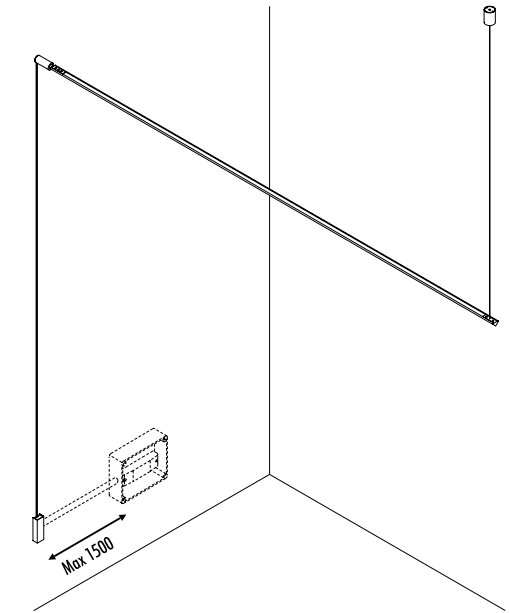

KIT DI ALIMENTAZIONE REMOTO / REMOTE POWER SUPPLY KIT

DRIVER DIMENSION

CONTROLLER DIMENSION

KIT DI ALIMENTAZIONE CON SPINA / POWER SUPPLY KIT WITH PLUG

POWER KIT WITH PLUG - DIMENSION