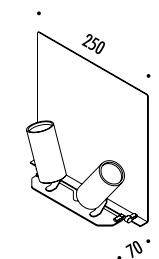

187200	STANDARD	24 V DC - 2 x 4,2 W LED - 3000K - 2 x 282 lm - CRI > 90 ORIENTABILE DRIVER LED NON INCLUSO ADJUSTABLE LED DRIVER NOT INCLUDED

ACCESSORI OBBLIGATORI / COMPULSORY ACCESSORIES

51490120	STANDARD	DRIVER LED INPUT 220-240 V - 50/60 Hz - OUTPUT 24 V DC - 36 W - IP67 NON DIMMERABILE - NOT DIMMABLE