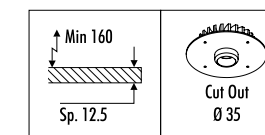

CE IP 20/IP 65