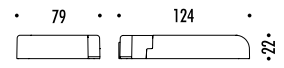

DRIVER DIMENSION