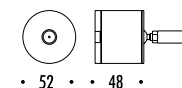

TIE ROD

• 52 • • 48 •