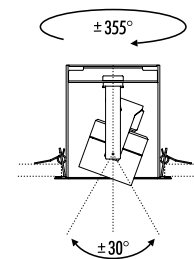

CE IP 20 1.0 m

1A06703	BIANCO OPACO / MATT WHITE	100-240 V - 50/60 Hz - MAX 10 W LED - GU10
1A06734	BIANCO - NERO OPACO BICOLORE / MATT WHITE - BLACK BICOLOUR	DIMENSIONI TAGLIO CARTONGESSO 115 x 105 mm
		SPAZIO MINIMO PER INCASSO 130 mm
		ORIENTABILE - LAMPADINA NON INCLUSA - VEDI PAG. 345-347
		ACCESSORI OPZIONALI LAMPADINA - VEDI PAG. 347
		PLASTERBOARD CUT-OUT 115 x 105 mm
		MINIMUM SPACE FOR MOUNTING 130 mm
		ADJUSTABLE - BULB NOT INCLUDED - SEE PAGE 345-347
		OPTIONAL BULB ACCESSORIES - SEE PAGE 347