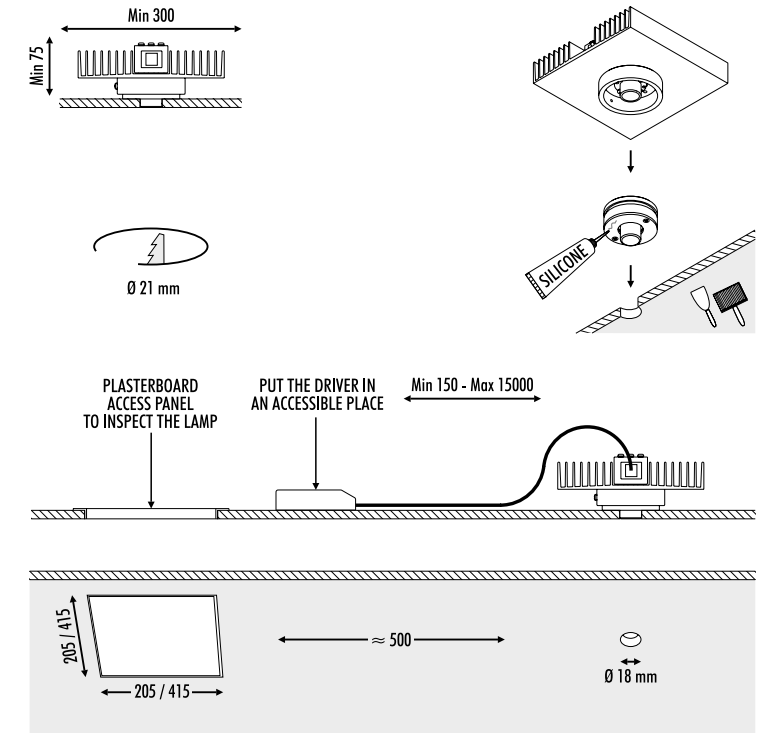

DRIVER DIMENSION