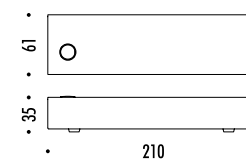

DESIGN HARRY THALER - 2014
LAMPADA DA PARETE - METALLO - VETRO
WALL LAMP - METAL - GLASS

CE IP 20

EDISON'S NIGHTMARE

DRIVER