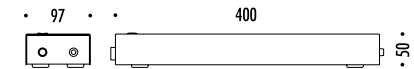

INFINITO 12 / FLASH 12
POWER KIT WITH PLUG - DIMENSION