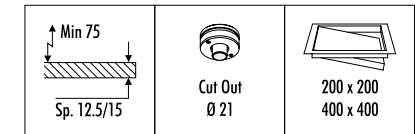

Compasso d'Oro ADI
Award 2014

DESIGN DAVIDE GROPPI - 2010
LAMPADA DA INCASSO DA SOFFITTO - METALLO
RECESSED CEILING LAMP - METAL

NULLA

CE IP 20

191600	STANDARD - 3000K	MAX 1050 mA DC - 12 W LED - 530 lm - CRI > 90
191600-27	STANDARD - 2700K	FORO VISIBILE Ø 18 mm - KIT INSTALLAZIONE OBBLIGATORIO NON INCLUSO
		DRIVER LED INCLUSO INPUT 100-240 V - 50/60 Hz
		DIMMERABILE DALI - PUSH - 1-10 V
		VISIBLE HOLE Ø 18 mm - COMPULSORY INSTALLATION KIT NOT INCLUDED
		INCLUDES LED DRIVER INPUT 100-240 V - 50/60 Hz
		DALI - PUSH - 1-10 V DIMMABLE

KIT INSTALLAZIONE OBBLIGATORI / COMPULSORY INSTALLATION KITS

165304	NERO OPACO / MATT BLACK	FLANGIA PER CARTONGESSO 12,5 mm DIMENSIONI TAGLIO CARTONGESSO Ø 21 mm - SPAZIO MINIMO PER INCASSO 75 mm PLASTERBOARD FLANGE 12,5 mm PLASTERBOARD CUT-OUT Ø 21 mm - MINIMUM SPACE FOR MOUNTING 75 mm
174304	NERO OPACO / MATT BLACK - IP65	FLANGIA PER CARTONGESSO 12,5/15 mm DIMENSIONI TAGLIO CARTONGESSO Ø 21 mm - SPAZIO MINIMO PER INCASSO 75 mm PLASTERBOARD FLANGE 12,5/15 mm PLASTERBOARD CUT-OUT Ø 21 mm - MINIMUM SPACE FOR MOUNTING 75 mm

KIT INSTALLAZIONE OPZIONALI / OPTIONAL INSTALLATION KITS

164200	STANDARD 200 x 200 mm	PANNELLO PER CARTONGESSO 12,5 mm DIMENSIONI TAGLIO CARTONGESSO 200 x 200 mm / 400 x 400 mm
166900	STANDARD 400 x 400 mm	PLASTERBOARD PANEL 12,5 mm - PLASTERBOARD CUT-OUT 200 x 200 mm / 400 x 400 mm