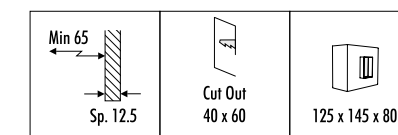

CE IP 44

1A15103	BIANCO OPACO / MATT WHITE - 3000K	MAX 500 mA DC - 2 W LED 3000K - 133 lm - CRI > 90 / 2700K - 128 lm - CRI > 90
1A15103-27	BIANCO OPACO / MATT WHITE - 2700K	KIT INSTALLAZIONE OBBLIGATORIO NON INCLUSO
		DIMENSIONI TAGLIO CARTONGESSO 40 x 60 mm
		SPAZIO MINIMO PER INCASSO 65 mm
		COMPULSORY INSTALLATION KIT NOT INCLUDED
		PLASTERBOARD CUT-OUT 40 x 60 mm
		MINIMUM SPACE FOR MOUNTING 65 mm

KIT INSTALLAZIONE OBBLIGATORI / COMPULSORY INSTALLATION KITS

50241070	STANDARD	DRIVER LED INPUT 110-240 V - 50/60 Hz - OUTPUT 500 mA DC - 25 W - IP68 NON DIMMERABILE - NOT DIMMABLE

KIT INSTALLAZIONE OPZIONALI / OPTIONAL INSTALLATION KITS

1A15200	STANDARD	CASSAFORMA INSTALLAZIONE / INSTALLATION BOX