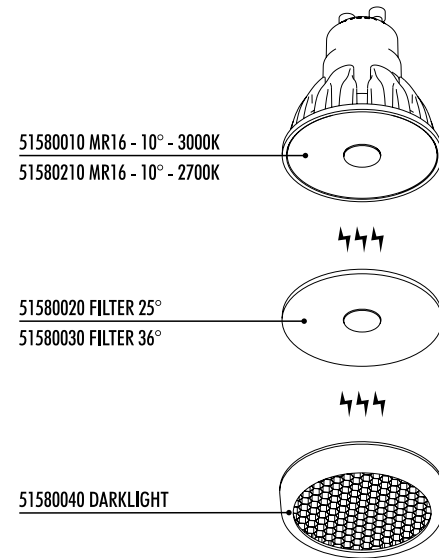

LAMPADINE LED / LED BULBS

	50330500	GU10	220-240 V	5,5 W	25°	3000K	375 lm	A+	97	X	DOT P DOT PL DOT R DOT SISTEMA MINI 51 MINI BIT 51 MINI PL TRICK TRACK
	50330740	GU10	220-240 V	5 W	120°	3000K	550 lm	A+	80		Q
	50330450	GU4	12 V	3,5 W	25°	2700K	210 lm	A+	80		OVO OVONELPIATTO
	50330530	GU5,3	12 V	6,5 W	36°	3000K	440 lm	A+	97	X	BUCO R
	50050490	E27	220-240 V	10 W	-	3000K	1055 lm	A+	>80	X	ABA 45 ABA 120 EDI SON
	50330650	E27	220-240 V	13 W	-	2700K	1521 lm	A+	90	X	LENTA MOON 60 MOON 60 DE MOON 80 MOON 200 MOON F MOON T SHOJI SHOJI OUTDOOR
	50041470	E27	220-240 V	21 W	-	2700K	2452 lm	A+	≥80	X	MOON 120
	50330730	E27	220-240 V	9,5 W	25°	3000K	760 lm	A+	80	X	CHILLOUT NEURO
	50330720	R7s	220-240 V	7,5 W	-	3000K	950 lm	A++	80		HAKO PL ECO LED
	50041390	R7s	220-240 V	11,5 W	-	2700K	1500 lm	A++	80		HAKO PL ECO LED
	51970010	R7s	220-240 V	11 W	-	3000K	1200 lm	A+	80		TOAST ECO LED
	50000036	R7s	220-240 V	10 W	-	2700K	1250 lm	A+	80		TOAST ECO LED