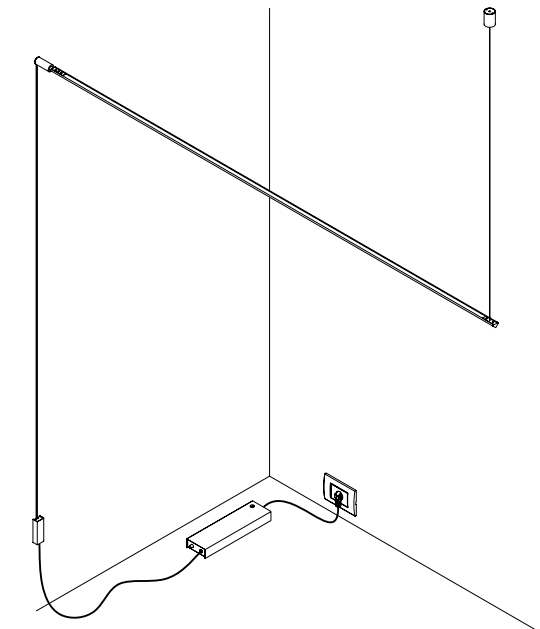

KIT DI ALIMENTAZIONE CON SPINA / POWER SUPPLY KIT WITH PLUG

POWER KIT WITH PLUG - DIMENSION