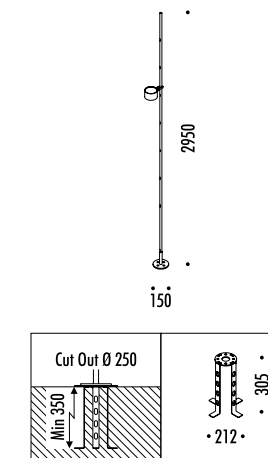

CE IP 65

173900	STANDARD - 3000K	MAX 700 mA DC - 8,4 W LED - 639 lm - CRI > 90
173900-27	STANDARD - 2700K	CAVO NERO 7 m - KIT INSTALLAZIONE OPZIONALE NON INCLUSO
		DIMENSIONI TAGLIO Ø 250 mm
		SPAZIO MINIMO PER INCASSO 350 mm
		ORIENTABILE
		DRIVER LED INCLUSO (700 mA DC) INPUT 220-240 V - 50/60 Hz - IP67 - NON DIMMERABILE
		BLACK CABLE 7 m - OPTIONAL INSTALLATION KIT NOT INCLUDED
		CUT-OUT Ø 250 mm
		MINIMUM SPACE FOR MOUNTING 350 mm
		ADJUSTABLE
		INCLUDES LED DRIVER (700 mA DC) INPUT 220-240 V - 50/60 Hz - IP67 - NOT DIMMABLE

KIT INSTALLAZIONE OPZIONALI / OPTIONAL INSTALLATION KITS

177300	STANDARD	TIRAFONDO INSTALLAZIONE / INSTALLATION ANCHORING BOLT

ACCESSORI OPZIONALI / OPTIONAL ACCESSORIES

185104	NERO OPACO / MATT BLACK - 3000K	TESTA LED SUPPLEMENTARE / ADDITIONAL LED HEAD
185104-27	NERO OPACO / MATT BLACK - 2700K	MAX 700 mA DC - 8,4 W LED - 639 lm - CRI > 90
		KIT INSTALLAZIONE OBBLIGATORIO NON INCLUSO / COMPULSORY INSTALLATION KIT NOT INCLUDED

KIT INSTALLAZIONE OBBLIGATORIO PER TESTA LED SUPPLEMENTARE / COMPULSORY INSTALLATION KIT FOR ADDITIONAL LED HEAD

51490060	STANDARD	DRIVER LED
		INPUT 220-240 V - 50/60 Hz - OUTPUT 700 mA DC - 14 W - IP67
		NON DIMMERABILE - NOT DIMMABLE