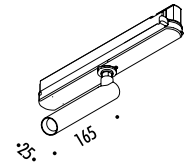

1A0480230	BIANCO OPACO / MATT WHITE	CONNETTORE X / X CONNECTOR
1A0480240	NERO OPACO / MATT BLACK	

1A0480250	STANDARD H. 1500 mm	CAVO DI SOSPENSIONE REGOLABILE / ADJUSTABLE SUSPENSION CABLE
1A0480260	STANDARD H. 3000 mm	
1A0480270	STANDARD H. 5000 mm	