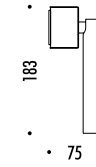

188103	BIANCO OPACO / MATT WHITE - 3000K	110-240 V - 50/60 Hz - 8 W LED - 352 lm - CRI > 90 ORIENTABILE - DIMMERABILE PUSH - 1-10 V ADJUSTABLE - PUSH - 1-10 V DIMMABLE
188103-27	BIANCO OPACO / MATT WHITE - 2700K	
188104	NERO OPACO / MATT BLACK - 3000K	
188104-27	NERO OPACO / MATT BLACK - 2700K	

189803	BIANCO OPACO / MATT WHITE - 3000K	110-240 V - 50/60 Hz - 8 W LED - 352 lm - CRI > 90 ORIENTABILE - DIMMERABILE DALI ADJUSTABLE - DALI DIMMABLE
189803-27	BIANCO OPACO / MATT WHITE - 2700K	
189804	NERO OPACO / MATT BLACK - 3000K	
189804-27	NERO OPACO / MATT BLACK - 2700K