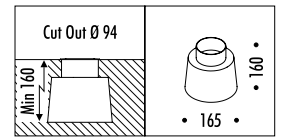

1A15711	INOX LUCIDO / POLISHED STAINLESS STEEL - 10°	MAX 500 mA DC - 20 W LED - 10° - 3000K - 2058 lm - CRI > 90 KIT INSTALLAZIONE OBBLIGATORIO NON INCLUSO DIMENSIONI TAGLIO Ø 94 mm - SPAZIO MINIMO PER INCASSO 160 mm COMPULSORY INSTALLATION KIT NOT INCLUDED CUT-OUT Ø 94 mm - MINIMUM SPACE FOR MOUNTING 160 mm
1A15811	INOX LUCIDO / POLISHED STAINLESS STEEL - 23°	MAX 500 mA DC - 20 W LED - 23° - 3000K - 2058 lm - CRI > 90 KIT INSTALLAZIONE OBBLIGATORIO NON INCLUSO DIMENSIONI TAGLIO Ø 94 mm - SPAZIO MINIMO PER INCASSO 160 mm COMPULSORY INSTALLATION KIT NOT INCLUDED CUT-OUT Ø 94 mm - MINIMUM SPACE FOR MOUNTING 160 mm

KIT INSTALLAZIONE OBBLIGATORI / COMPULSORY INSTALLATION KITS

1A15900	STANDARD	CASSAFORMA INSTALLAZIONE / INSTALLATION BOX
50241070	STANDARD	DRIVER LED INPUT 110-240 V - 50/60 Hz - OUTPUT 500 mA DC - 25 W - IP68 NON DIMMERABILE - NOT DIMMABLE
1A16600	STANDARD	CONNETTORI DRIVER IP68 - 2 PEZZI / DRIVER CONNECTORS IP68 - 2 PIECES