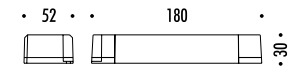

KIT DI ALIMENTAZIONE REMOTO / REMOTE POWER SUPPLY KIT

INFINITO 6 / FLASH 6 - DRIVER DIMENSION