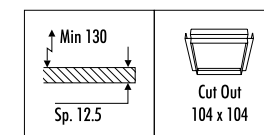

CE IP 20 1.0 m

1A06603	BIANCO OPACO / MATT WHITE	100-240 V - 50/60 Hz - MAX 10 W LED - GU10 KIT INSTALLAZIONE OBBLIGATORIO NON INCLUSO ORIENTABILE - LAMPADINA NON INCLUSA - VEDI PAG. 345-347 ACCESSORI OPZIONALI LAMPADINA - VEDI PAG. 347 COMPULSORY INSTALLATION KIT NOT INCLUDED ADJUSTABLE - BULB NOT INCLUDED - SEE PAGE 345-347 OPTIONAL BULB ACCESSORIES - SEE PAGE 347
1A06604	NERO OPACO / MATT BLACK	

KIT INSTALLAZIONE OBBLIGATORI / COMPULSORY INSTALLATION KITS

184203	BIANCO OPACO / MATT WHITE	CORNICE PER CARTONGESSO 12,5 mm DIMENSIONI TAGLIO CARTONGESSO 104 x 104 mm SPAZIO MINIMO PER INCASSO 130 mm PLASTERBOARD FRAME 12,5 mm PLASTERBOARD CUT-OUT 104 x 104 mm MINIMUM SPACE FOR MOUNTING 130 mm
184204	NERO OPACO / MATT BLACK