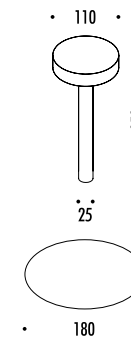

DESIGN DAVIDE GROPPI - 2017
LAMPADA DA TAVOLO - METACRILATO - METALLO
TABLE LAMP - METHACRYLATE - METAL

TaTeTeT Flûte

CE  IP 20

189703	BIANCO OPACO / MATT WHITE - 3000K	2 W LED - 180 lm - CRI > 80 BATTERIA LITIO RICARICABILE 5 V DC - Li-Poly 3900 mAh - MICRO USB
189703-27	BIANCO OPACO / MATT WHITE - 2700K	STELO TRASPARENTE - FISSAGGIO MAGNETICO CARICABATTERIE INCLUSO INPUT 100-240 V - 50/60 Hz
		AUTONOMIA BATTERIA NOVE ORE MINIMO 3 PEZZI
		RECHARGEABLE LITHIUM BATTERY 5 V DC - Li-Poly 3900 mAh - MICRO USB
		TRANSPARENT STEM - MAGNETIC FIXING
		INCLUDES CHARGER INPUT 100-240 V - 50/60 Hz
		BATTERY LIFE NINE HOURS
		MINIMUM 3 PIECES