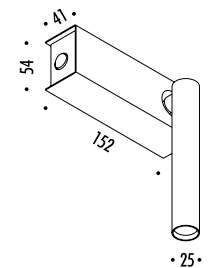

182403	BIANCO OPACO / MATT WHITE - 3000K	110-240 V - 50/60 Hz - 8 W LED - 352 lm - CRI > 90 ORIENTABILE - NON DIMMERABILE ADJUSTABLE - NOT DIMMABLE
182403-27	BIANCO OPACO / MATT WHITE - 2700K	
182404	NERO OPACO / MATT BLACK - 3000K	
182404-27	NERO OPACO / MATT BLACK - 2700K