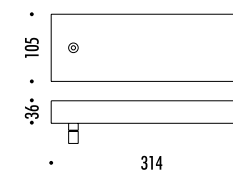

CEILING ROSE

193603	BIANCO OPACO / MATT WHITE	SPY 1300 220-240 V - 50/60 Hz - 39 W LED - 3000K - 3248 lm - CRI > 80 CAVO BIANCO - ROSONE BIANCO DIMMERABILE DALI - PUSH ACCESSORI OPZIONALI KIT SOSPENSIONE - VEDI PAG. 123 WHITE CABLE - WHITE CEILING ROSE DALI - PUSH DIMMABLE OPTIONAL ACCESSORIES SUSPENSION KIT - SEE PAGE 123

194103	BIANCO OPACO / MATT WHITE	SPY 1600 220-240 V - 50/60 Hz - 49 W LED - 3000K - 3894 lm - CRI > 80 CAVO BIANCO - ROSONE BIANCO DIMMERABILE DALI - PUSH ACCESSORI OPZIONALI KIT SOSPENSIONE - VEDI PAG. 123 WHITE CABLE - WHITE CEILING ROSE DALI - PUSH DIMMABLE OPTIONAL ACCESSORIES SUSPENSION KIT - SEE PAGE 123

ACCESSORI OPZIONALI / OPTIONAL ACCESSORIES

1A02700	STANDARD	KIT DARKLIGHT SPY 1300
1A03000	STANDARD	KIT DARKLIGHT SPY 1600