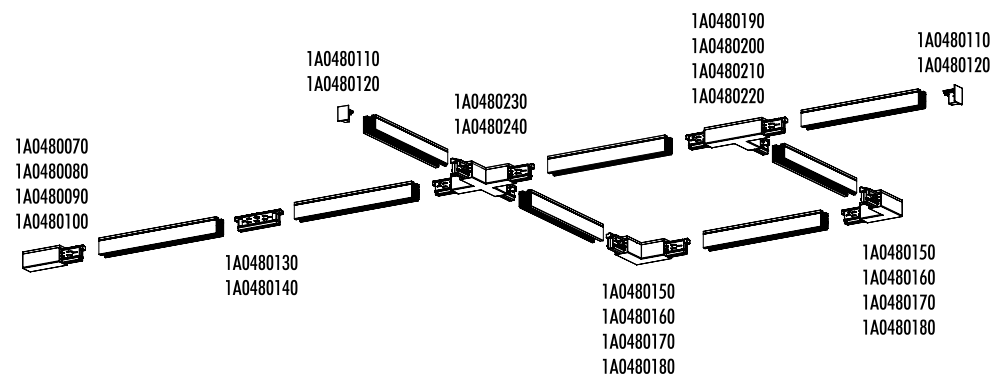

KIT DI ALIMENTAZIONE REMOTO / REMOTE POWER SUPPLY KIT

DRIVER DIMENSION

CONTROLLER DIMENSION

KIT DI ALIMENTAZIONE CON SPINA / POWER SUPPLY KIT WITH PLUG

POWER KIT WITH PLUG - DIMENSION

CE IP 20

1A0480010	BINARIO 1 m BIANCO / TRACK 1 m WHITE	SISTEMA BINARIO A 6 CONDUTTORI EUROSTANDARD / EUROSTANDARD 6 CONDUCTORS TRACK SYSTEM L1/L2/L3/N/TERRA - 16S/440 V AC - 3,6 kVA/10,8 kVA D+/-D - 2 x 1 A/50 V FELV AC (DALI)
1A0480020	BINARIO 1 m NERO / TRACK 1 m BLACK	
1A0480030	BINARIO 2 m BIANCO / TRACK 2 m WHITE	
1A0480040	BINARIO 2 m NERO / TRACK 2 m BLACK	
1A0480050	BINARIO 3 m BIANCO / TRACK 3 m WHITE	
1A0480060	BINARIO 3 m NERO / TRACK 3 m BLACK	