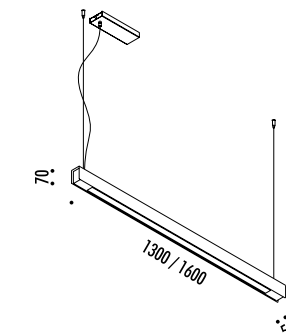

CEILING ROSE

193603	BIANCO OPACO / MATT WHITE	SPY 1300 220-240 V - 50/60 Hz - 39 W LED - 3000K - 3248 lm - CRI > 80 CAVO BIANCO - ROSONE BIANCO DIMMERABILE DALI - PUSH ACCESSORI OPZIONALI KIT SOSPENSIONE - VEDI PAG. 123 WHITE CABLE - WHITE CEILING ROSE DALI - PUSH DIMMABLE OPTIONAL ACCESSORIES SUSPENSION KIT - SEE PAGE 123

194103	BIANCO OPACO / MATT WHITE	SPY 1600 220-240 V - 50/60 Hz - 49 W LED - 3000K - 3894 lm - CRI > 80 CAVO BIANCO - ROSONE BIANCO DIMMERABILE DALI - PUSH ACCESSORI OPZIONALI KIT SOSPENSIONE - VEDI PAG. 123 WHITE CABLE - WHITE CEILING ROSE DALI - PUSH DIMMABLE OPTIONAL ACCESSORIES SUSPENSION KIT - SEE PAGE 123

ACCESSORI OPZIONALI / OPTIONAL ACCESSORIES

1A02700	STANDARD	KIT DARKLIGHT SPY 1300
1A03000	STANDARD	KIT DARKLIGHT SPY 1600