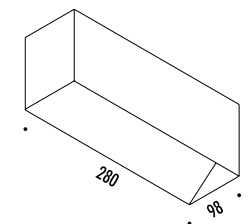

145203	BIANCO OPACO / MATT WHITE	100-240 V - 50/60 Hz - MAX 120 W - R7s LAMPADINA NON INCLUSA BULB NOT INCLUDED