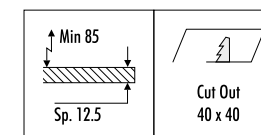

172903	BIANCO OPACO / MATT WHITE - 3000K	MAX 500 mA DC - 5,6 W LED - 352 lm - CRI > 90 DIMENSIONI TAGLIO CARTONGESSO 40 x 40 mm SPAZIO MINIMO PER INCASSO 85 mm ORIENTABILE DRIVER LED INCLUSO INPUT 100-240 V - 50/60 Hz - NON DIMMERABILE PLASTERBOARD CUT-OUT 40 x 40 mm MINIMUM SPACE FOR MOUNTING 85 mm ADJUSTABLE INCLUDES LED DRIVER INPUT 100-240 V - 50/60 Hz - NOT DIMMABLE
172903-27	BIANCO OPACO / MATT WHITE - 2700K	
172904	NERO OPACO / MATT BLACK - 3000K	
172904-27	NERO OPACO / MATT BLACK - 2700K