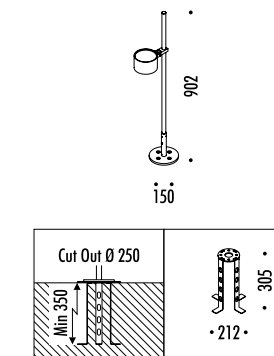

1A14400	STANDARD - 3000K	MAX 700 mA DC - 8,4 W LED - 639 lm - CRI > 90
1A14400-27	STANDARD - 2700K	CAVO NERO 9 m - KIT INSTALLAZIONE OPZIONALE NON INCLUSO
		DIMENSIONI TAGLIO Ø 250 mm
		SPAZIO MINIMO PER INCASSO 350 mm
		ORIENTABILE
		DRIVER LED INCLUSO (350 mA DC) INPUT 110-240 V - 50/60 Hz - IP68 - NON DIMMERABILE
		BLACK CABLE 9 m - OPTIONAL INSTALLATION KIT NOT INCLUDED
		CUT-OUT Ø 250 mm
		MINIMUM SPACE FOR MOUNTING 350 mm
		ADJUSTABLE
		INCLUDES LED DRIVER (350 mA DC) INPUT 110-240 V - 50/60 Hz - IP68 - NOT DIMMABLE

KIT INSTALLAZIONE OPZIONALI / OPTIONAL INSTALLATION KITS

177300	STANDARD	TIRAFONDO INSTALLAZIONE / INSTALLATION ANCHORING BOLT

ACCESSORI OPZIONALI / OPTIONAL ACCESSORIES

185104	NERO OPACO / MATT BLACK - 3000K	TESTA LED SUPPLEMENTARE / ADDITIONAL LED HEAD
185104-27	NERO OPACO / MATT BLACK - 2700K	MAX 700 mA DC - 8,4 W LED - 639 lm - CRI > 90
		KIT INSTALLAZIONE OBBLIGATORIO NON INCLUSO / COMPULSORY INSTALLATION KIT NOT INCLUDED

KIT INSTALLAZIONE OBBLIGATORIO PER TESTA LED SUPPLEMENTARE / COMPULSORY INSTALLATION KIT FOR ADDITIONAL LED HEAD

50240880	STANDARD	DRIVER LED
		INPUT 110-240 V - 50/60 Hz - OUTPUT 350 mA DC - 17 W - IP68
		NON DIMMERABILE - NOT DIMMABLE