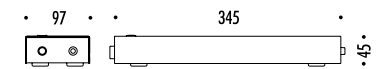

KIT DI ALIMENTAZIONE CON SPINA / POWER SUPPLY KIT WITH PLUG

INFINITO 6 / FLASH 6
POWER KIT WITH PLUG - DIMENSION