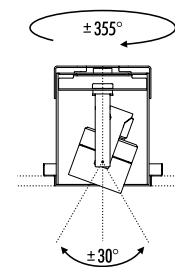

CE IP 20 1.0 m

1A06603	BIANCO OPACO / MATT WHITE	100-240 V - 50/60 Hz - MAX 10 W LED - GU10 KIT INSTALLAZIONE OBBLIGATORIO NON INCLUSO ORIENTABILE - LAMPADINA NON INCLUSA - VEDI PAG. 345-347 ACCESSORI OPZIONALI LAMPADINA - VEDI PAG. 347 COMPULSORY INSTALLATION KIT NOT INCLUDED ADJUSTABLE - BULB NOT INCLUDED - SEE PAGE 345-347 OPTIONAL BULB ACCESSORIES - SEE PAGE 347
1A06604	NERO OPACO / MATT BLACK	

KIT INSTALLAZIONE OBBLIGATORI / COMPULSORY INSTALLATION KITS

184203	BIANCO OPACO / MATT WHITE	CORNICE PER CARTONGESSO 12,5 mm DIMENSIONI TAGLIO CARTONGESSO 104 x 104 mm SPAZIO MINIMO PER INCASSO 130 mm PLASTERBOARD FRAME 12,5 mm PLASTERBOARD CUT-OUT 104 x 104 mm MINIMUM SPACE FOR MOUNTING 130 mm
184204	NERO OPACO / MATT BLACK