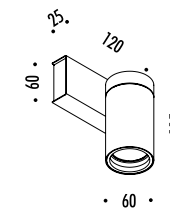

1A03303	BIANCO OPACO / MATT WHITE - 3000K	48 V DC - 13 W LED 3000K - 1038 lm - CRI 97 / 2700K - 983 lm - CRI 97 WITH LENS 1A16400
1A03303-27	BIANCO OPACO / MATT WHITE - 2700K	3000K - 996 lm - CRI 97 / 2700K - 943 lm - CRI 97 WITH LENS 1A16500
1A03304	NERO OPACO / MATT BLACK - 3000K	MAX 7 DOT SU ENDLESS
1A03304-27	NERO OPACO / MATT BLACK - 2700K	KIT DI ALIMENTAZIONE OBBLIGATORIO NON INCLUSO - VEDI PAG. 235-237 ACCESSORI OBBLIGATORI NON INCLUSI
		MAX 7 DOT ON ENDLESS COMPULSORY POWER SUPPLY KIT NOT INCLUDED - SEE PAGE 235-237 COMPULSORY ACCESSORIES NOT INCLUDED

ACCESSORI OBBLIGATORI / COMPULSORY ACCESSORIES

1A16400	LENS NARROW BEAM	DOT ENDLESS LENS
1A16500	LENS MEDIUM BEAM