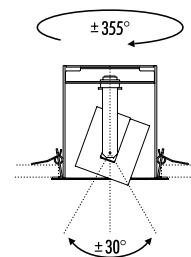

196303	BIANCO OPACO / MATT WHITE - 3000K	MAX 400 mA DC - 12 W LED - 589 lm - CRI > 95
196303-27	BIANCO OPACO / MATT WHITE - 2700K	DIMENSIONI TAGLIO CARTONGESSO 115 x 105 mm
196334	BIANCO - NERO OPACO BICOLORE / MATT WHITE - BLACK BICOLOUR - 3000K	SPAZIO MINIMO PER INCASSO 130 mm
196334-27	BIANCO - NERO OPACO BICOLORE / MATT WHITE - BLACK BICOLOUR - 2700K	ORIENTABILE - DRIVER LED INCLUSO INPUT 110-240 V - 50/60 Hz - DIMMERABILE PUSH - 1-10 V
		ACCESSORI OPZIONALI MODULO LED - VEDI PAG. 347
		PLASTERBOARD CUT-OUT 115 x 105 mm
		MINIMUM SPACE FOR MOUNTING 130 mm
		ADJUSTABLE - INCLUDES LED DRIVER INPUT 110-240 V - 50/60 Hz - PUSH - 1-10 V DIMMABLE
		OPTIONAL LED MODULE ACCESSORIES - SEE PAGE 347
191003	BIANCO OPACO / MATT WHITE - 3000K	MAX 400 mA DC - 12 W LED - 589 lm - CRI > 95
191003-27	BIANCO OPACO / MATT WHITE - 2700K	DIMENSIONI TAGLIO CARTONGESSO 115 x 105 mm
191034	BIANCO - NERO OPACO BICOLORE / MATT WHITE - BLACK BICOLOUR - 3000K	SPAZIO MINIMO PER INCASSO 130 mm
191034-27	BIANCO - NERO OPACO BICOLORE / MATT WHITE - BLACK BICOLOUR - 2700K	ORIENTABILE - DRIVER LED INCLUSO INPUT 110-240 V - 50/60 Hz - DIMMERABILE DALI
		ACCESSORI OPZIONALI MODULO LED - VEDI PAG. 347
		PLASTERBOARD CUT-OUT 115 x 105 mm
		MINIMUM SPACE FOR MOUNTING 130 mm
		ADJUSTABLE - INCLUDES LED DRIVER INPUT 110-240 V - 50/60 Hz - DALI DIMMABLE
		OPTIONAL LED MODULE ACCESSORIES - SEE PAGE 347