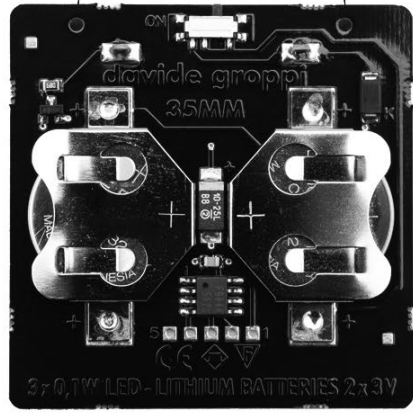

SHADE

CEILING ROSE

LED MODULE

189403	BIANCO OPACO / MATT WHITE	5 W LED - 3000K - 345 lm - CRI > 80 BATTERIA LITIO RICARICABILE 9 V DC - Li-Ion 5800 mAh MODULO LED MAGNETICO - MODULO LED NERO CARICABATTERIE INCLUSO INPUT 100-240 V - 50/60 Hz AUTONOMIA BATTERIA OTTO ORE RECHARGEABLE LITHIUM BATTERY 9 V DC - Li-Ion 5800 mAh MAGNETIC LED MODULE - BLACK LED MODULE CHARGER INCLUDED INPUT 100-240 V - 50/60 Hz BATTERY LIFE EIGHT HOURS
--------	---------------------------	---

ACCESSORI OPZIONALI / OPTIONAL ACCESSORIES

1A05704	NERO OPACO / MATT BLACK	MODULO LED MAGNETICO / MAGNETIC LED MODULE 5 W LED - 3000K - 345 lm - CRI > 80 BATTERIA LITIO RICARICABILE 9 V DC - Li-Ion 5800 mAh - AUTONOMIA BATTERIA OTTO ORE RECHARGEABLE LITHIUM BATTERY 9 V DC - Li-Ion 5800 mAh - BATTERY LIFE EIGHT HOURS
1A05100	STANDARD	KIT FISSAGGIO SOFFITTO INCLINATO / SLOPED CEILING FIXING KIT VEDI PAG. 123 / SEE PAGE 123
50650590	STANDARD	CARICABATTERIE / CHARGER INPUT 100-240 V - 50/60 Hz - OUTPUT 9 V DC - 20 W - IP20

150900	STANDARD	0,3 W LED BATTERIE 2 x CR2032 INCLUDE LUCE A LENTA INTERMITTENZA IMMAGINE PERSONALIZZABILE - IMMAGINE NON INCLUSA MINIMO 3 PEZZI
		BATTERIES 2 x CR2032 INCLUDED SLOWLY FLASHING LIGHT CUSTOMIZABLE IMAGE - IMAGE NOT INCLUDED MINIMUM 3 PIECES