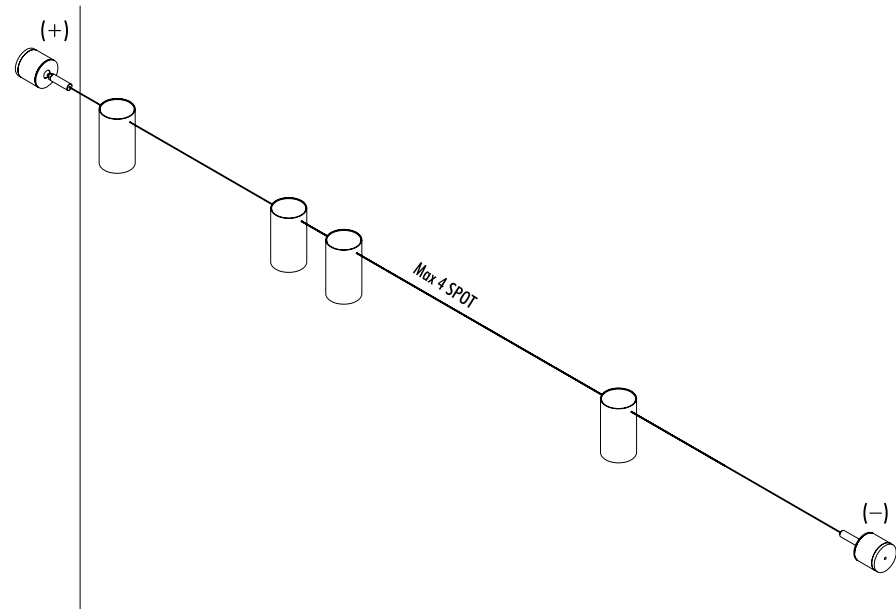

DRIVER DIMENSION