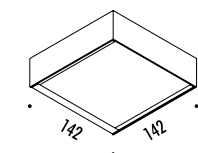

DESIGN DAVIDE GROPPI - ALBERTO ZATTIN - 2001
LAMPADA DA PARETE - METALLO - VETRO
WALL LAMP - METAL - GLASS

TOAST

CE IP 20 0.5 m