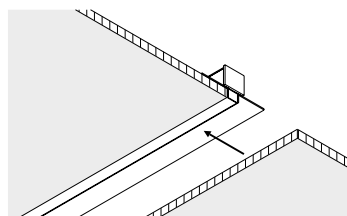

KIT INSTALLAZIONE OBBLIGATORI / COMPULSORY INSTALLATION KITS

50240820	STANDARD	DRIVER LED INPUT 220-240 V - 50/60 Hz - OUTPUT 48 V DC - 150 W - IP20
51120280	STANDARD	DRIVER LED INPUT 90-305 V - 50/60 Hz - OUTPUT 48 V DC - 320 W - IP67
1A070011	STANDARD	POWER KIT DIM DALI INPUT 220-240 V - 50/60 Hz - OUTPUT 48 V DC - 150 W - IP20
1A070012	STANDARD	POWER KIT DIM DALI INPUT 100-240 V - 50/60 Hz - OUTPUT 48 V DC - 320 W - IP20