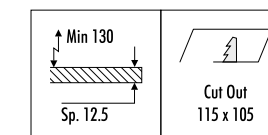

CE IP 20 1.0 m

1A06703	BIANCO OPACO / MATT WHITE	100-240 V - 50/60 Hz - MAX 10 W LED - GU10
1A06734	BIANCO - NERO OPACO BICOLORE / MATT WHITE - BLACK BICOLOUR	DIMENSIONI TAGLIO CARTONGESSO 115 x 105 mm
		SPAZIO MINIMO PER INCASSO 130 mm
		ORIENTABILE - LAMPADINA NON INCLUSA - VEDI PAG. 345-347
		ACCESSORI OPZIONALI LAMPADINA - VEDI PAG. 347
		PLASTERBOARD CUT-OUT 115 x 105 mm
		MINIMUM SPACE FOR MOUNTING 130 mm
		ADJUSTABLE - BULB NOT INCLUDED - SEE PAGE 345-347
		OPTIONAL BULB ACCESSORIES - SEE PAGE 347