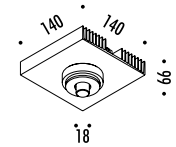

191600	STANDARD - 3000K	MAX 1050 mA DC - 12 W LED - 530 lm - CRI > 90
191600-27	STANDARD - 2700K	FORO VISIBILE Ø 18 mm - KIT INSTALLAZIONE OBBLIGATORIO NON INCLUSO
		DRIVER LED INCLUSO INPUT 100-240 V - 50/60 Hz
		DIMMERABILE DALI - PUSH - 1-10 V
		VISIBLE HOLE Ø 18 mm - COMPULSORY INSTALLATION KIT NOT INCLUDED
		INCLUDES LED DRIVER INPUT 100-240 V - 50/60 Hz
		DALI - PUSH - 1-10 V DIMMABLE

KIT INSTALLAZIONE OBBLIGATORI / COMPULSORY INSTALLATION KITS

165304	NERO OPACO / MATT BLACK	FLANGIA PER CARTONGESSO 12,5 mm DIMENSIONI TAGLIO CARTONGESSO Ø 21 mm - SPAZIO MINIMO PER INCASSO 75 mm PLASTERBOARD FLANGE 12,5 mm PLASTERBOARD CUT-OUT Ø 21 mm - MINIMUM SPACE FOR MOUNTING 75 mm
174304	NERO OPACO / MATT BLACK - IP65	FLANGIA PER CARTONGESSO 12,5/15 mm DIMENSIONI TAGLIO CARTONGESSO Ø 21 mm - SPAZIO MINIMO PER INCASSO 75 mm PLASTERBOARD FLANGE 12,5/15 mm PLASTERBOARD CUT-OUT Ø 21 mm - MINIMUM SPACE FOR MOUNTING 75 mm

KIT INSTALLAZIONE OPZIONALI / OPTIONAL INSTALLATION KITS

164200	STANDARD 200 x 200 mm	PANNELLO PER CARTONGESSO 12,5 mm DIMENSIONI TAGLIO CARTONGESSO 200 x 200 mm / 400 x 400 mm
166900	STANDARD 400 x 400 mm	PLASTERBOARD PANEL 12,5 mm - PLASTERBOARD CUT-OUT 200 x 200 mm / 400 x 400 mm