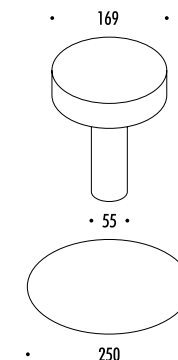

CE IP 20

184503	BIANCO OPACO / MATT WHITE	2 W LED - 3000K - 183 lm - CRI > 80 5 W AUDIO - 50-20000 Hz BATTERIA RICARICABILE 12 V NiMH 3700 mAh FISSAGGIO MAGNETICO - CARICABATTERIE INCLUSO INPUT 100-240 V - 50/60 Hz AUTONOMIA BATTERIA: DODICI ORE SOLO LUCE E TRENTA ORE SOLO AUDIO A MEDIO VOLUME RECHARGEABLE BATTERY 12 V NiMH 3700 mAh MAGNETIC FIXING - INCLUDES CHARGER INPUT 100-240 V - 50/60 Hz BATTERY LIFE: TWELVE HOURS FOR LIGHT ONLY AND THIRTY HOURS FOR AUDIO ONLY AT MEDIUM VOLUME

ACCESSORI OPZIONALI / OPTIONAL ACCESSORIES

189003	BIANCO OPACO / MATT WHITE	BATTERIA RICARICABILE / RECHARGEABLE BATTERY 12 V NiMH 3700 mAh
50650290	STANDARD	CARICABATTERIE / CHARGER INPUT 100-240 V - 50/60 Hz - OUTPUT 800 mA DC - 4,8-12 V - 36 W - IP20