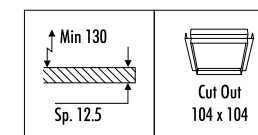

KIT INSTALLAZIONE OBBLIGATORI / COMPULSORY INSTALLATION KITS

182500	STANDARD	FLANGIA PER CARTONGESSO 12,5 mm DIMENSIONI TAGLIO CARTONGESSO Ø 35 mm SPAZIO MINIMO PER INCASSO 160 mm PLASTERBOARD FLANGE 12,5 mm PLASTERBOARD CUT-OUT Ø 35 mm MINIMUM SPACE FOR MOUNTING 160 mm
--------	----------	--