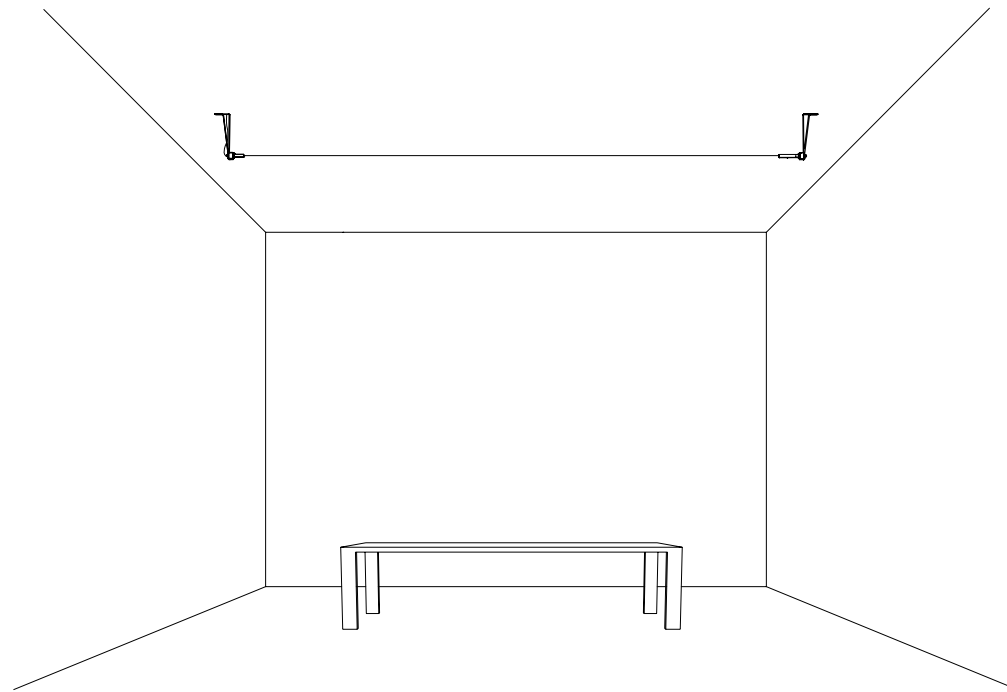

INFINITO 6 / FLASH 6
 POWER KIT WITH PLUG - DIMENSION

INFINITO 12 / FLASH 12
 POWER KIT WITH PLUG - DIMENSION

ACCESSORI OPZIONALI / OPTIONAL ACCESSORIES

1A00804	NERO OPACO / MATT BLACK	KIT ATTACCO SOFFITTO / CEILING CONNECTION KIT	
1A01204	NERO OPACO / MATT BLACK	KIT ATTACCO PARETE PER INCLINAZIONE VERTICALE 45° / KIT WALL CONNECTION VERTICAL SLOPED 45°	
1A03404	NERO OPACO / MATT BLACK	KIT ATTACCO PARETE PER INCLINAZIONE 75° DESTRO / KIT WALL CONNECTION SLOPED RIGHT 75°	
1A03504	NERO OPACO / MATT BLACK	KIT ATTACCO PARETE PER INCLINAZIONE 75° SINISTRO / KIT WALL CONNECTION SLOPED LEFT 75°	
1A02904	NERO OPACO / MATT BLACK	RONDINI SOLO PER INFINITO / SWALLOWS FOR INFINITO ONLY	
1A08004	NERO OPACO / MATT BLACK	RONDINI SOLO PER FLASH / SWALLOWS FOR FLASH ONLY	