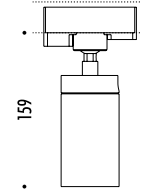

178303	BIANCO OPACO / MATT WHITE	100-240 V - 50/60 Hz - MAX 10 W LED - GU10
178304	NERO OPACO / MATT BLACK	SISTEMA INSTALLAZIONE OBBLIGATORIO NON INCLUSO - VEDI PAG. 255
		ORIENTABILE - LAMPADINA NON INCLUSA - VEDI PAG. 345-347
		ACCESSORI OPZIONALI LAMPADINA - VEDI PAG. 347
		COMPULSORY INSTALLATION SYSTEM NOT INCLUDED - SEE PAGE 255
		ADJUSTABLE - BULB NOT INCLUDED - SEE PAGE 345-347
		OPTIONAL BULB ACCESSORIES - SEE PAGE 347