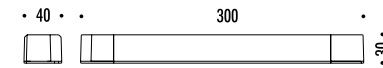

INFINITO 12 / FLASH 12 - DRIVER DIMENSION