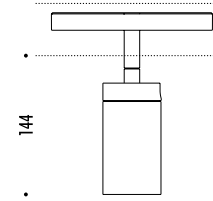

KIT INSTALLAZIONE OBBLIGATORI / COMPULSORY INSTALLATION KITS

1A0700020	NERO OPACO / MATT BLACK	48 V DC - MAX 15 A ELEMENTO DI ALIMENTAZIONE / POWER CONNECTOR
1A0700030	NERO OPACO / MATT BLACK	TAPPO DI CHIUSURA PER ALIMENTAZIONE/ END CAP FOR POWER CONNECTOR
1A0700040	NERO OPACO / MATT BLACK	TAPPO DI CHIUSURA / END CAP
1A0700050	NERO OPACO / MATT BLACK	48 V DC - MAX 15 A CONNETTORE LINEARE / ACQUISTARE INSIEME A 1A0700060 LINEAR CONNECTOR / TO BUY TOGETHER WITH 1A0700060
1A0700060	NERO OPACO / MATT BLACK	STAFFA DI RINFORZO / REINFORCING BRACKET
1A0700070	STANDARD	MORSETTO CON PINZA M6 / CLAMP WITH M6 GRIPPE
1A0700080	STANDARD	SET SOSPENSIONE / SUSPENSION SET
1A0700090	STANDARD	PROTEZIONE PER INSTALLAZIONE CARTONGESSO / PLASTER INSTALLATION GUARD 2000 mm
1A0700100	STANDARD	STRUMENTO TAGLIO / CUTTING TOOL