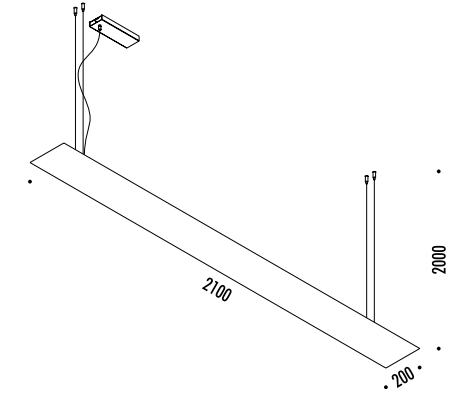

CEILING ROSE