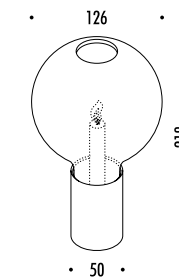

175203	BIANCO OPACO / MATT WHITE	CANDELA INCLUSA - MINIMO 3 PEZZI CANDLE INCLUDED - MINIMUM 3 PIECES

ACCESSORI OPZIONALI / OPTIONAL ACCESSORIES

182000	STANDARD	10 CANDELE / 10 CANDLES