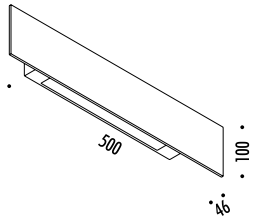

CE IP 20

171100	STANDARD - 3000K	220-240 V - 50/60 Hz - 24 W LED - 1366 lm - CRI > 80 DIMMERABILE TRIAC / IGBT TRIAC / IGBT DIMMABLE
171100-27	STANDARD - 2700K