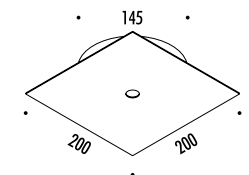

CE IP 20

192303	BIANCO OPACO / MATT WHITE - 3000K	100-240 V - 50/60 Hz - 8,5 W LED - 375 lm - CRI > 90
192303-27	BIANCO OPACO / MATT WHITE - 2700K	NON DIMMERABILE
		NOT DIMMABLE