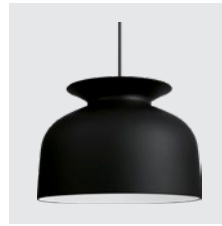

Multi-Lite Collection
Louis Weisdorf

Lighting / Pendants

Ronde Pendant - Ø20

Item Nr - EU & UK	Color
10015051	Anthracite Grey
10015054	Pigeon Grey
10015055	Redwood
10015053	Soft Black
10015052	White

Ronde Collection
Oliver Schick