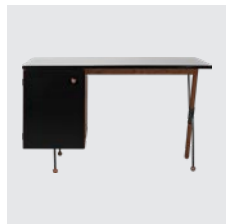

Storage & Desks / Desks

62 Collection
Greta M. Grossman

62 Desk

Item Nr	Color
10003846	Black