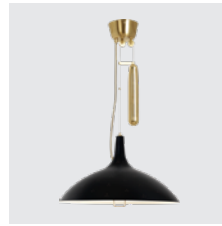

Stemlite Collection
Bill Curry

Stemlite Floor Lamp - H150

Item Nr - EU	Item Nr - UK	Color
10058490	10063749	Pebble Grey

Lighting / Pendants

1965 Pendant

Item Nr - EU & UK	Color
10000004	Polished Brass
10000003	Classic White
10000002	Bistro Green
10000005	Chianti Red
10000001	Soft Black

Tynell Collection
Paavo Tynell

A1965 Pendant

Item Nr - EU & UK	Color
10003873	Polished Brass
10003872	Classic White
10003871	Soft Black

Tynell Collection
Paavo Tynell

ANA Pendant

Item Nr - EU & UK	Color
10004186	Black