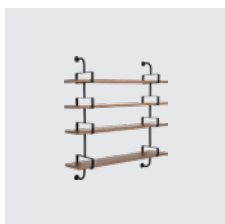

Démon Shelf - 2 brackets, 155, 4 shelves

Item Nr	Color
10011243	American Walnut
10011244	Black Stained Ash
10011245	Oak

Matégot Furniture Collection
Mathieu Matégot