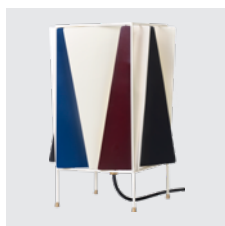

Tynell Collection
Paavo Tynell

5321 Table Lamp

Item Nr - EU	Item Nr - UK	Color
10003841	10029917	Brass

Pedrer Collection
Corsini & Joaquim Millet

ABC Table Lamp

Item Nr - EU	Item Nr - UK	Color
10003892	10003895	Black
10003894	10003897	White
n/a	10003896	Sky Blue