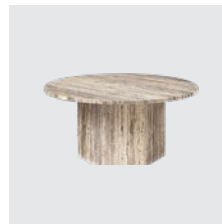

Epic Coffee Table - Ø80

Item Nr	Color
10042385	Burnt Red
10042386	Natural White
10042387	Vibrant Grey

Epic Collection
GamFratesi