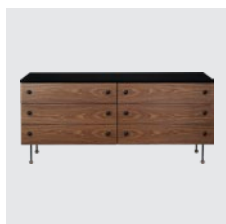

Storage & Desks / Dressers & Sideboards

62 Collection
Greta M. Grossman

62 Dresser - 4 drawer

Item Nr	Color
10003848	American Walnut

62 Collection
Greta M. Grossman

62 Sideboard - 3 drawer

Item Nr	Color
10003855	American Walnut