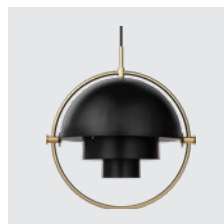

Multi-Lite Pendant

Item Nr - EU & UK	Color
Brass Base	
10014449	Shiny Brass
10014446	Soft Black
10014448	White
10014450	Nordic Blue
10014447	Rose Dust
10014451	Sea Grey
Chrome Base	
10014459	Chrome
10014460	Black
10014458	White

Multi-Lite Collection
Louis Weisdorf