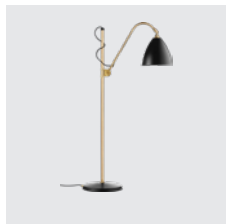

BL3 Floor Lamp - Ø21

Item Nr - EU	Item Nr - UK	Color
Black Brass		
10010050	10010052	Black Brass
10010049	10010051	Classic White
Brass		
10010056	10010060	Shiny Brass
10010057	10010061	Grey
10010055	10010059	Soft Black
10010058	10010062	Soft White
Chrome		
10010068	10010072	Chrome
10010067	10010071	Black
10010070	10010074	Soft White

Bestlite Collection
Robert D. Best