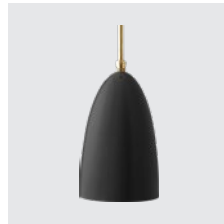

Gräshoppa Pendant

Item Nr - EU & UK	Color
10012203	Anthracite Grey
10012205	Black
10012202	Dusty Blue
10012207	Oyster White
10012204	White

Grossman Collection
Greta M. Grossman