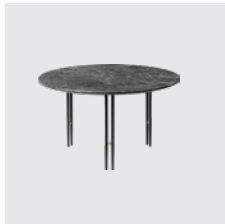

IOI Coffee Table - Round, Ø70

Item Nr	Color	
	Black Base	Chrome Base
10036989	10036990	Grey Emperador Marble
10036991	10036992	White Carrara Marble

IOI Collection
GamFratesi