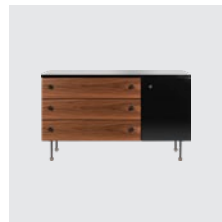

Storage & Desks / Dressers & Sideboards

62 Collection
Greta M. Grossman

62 Dresser - 4 drawer

Item Nr	Color
10003848	American Walnut

62 Collection
Greta M. Grossman

62 Sideboard - 3 drawer

Item Nr	Color
10003855	American Walnut