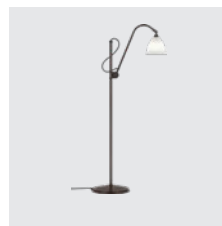

Stemlite Collection
Bill Curry

Lighting / Floor Lamps

9602 Floor Lamp

Item Nr - EU	Item Nr - UK	Color
10003865	10003867	Canvas
10003866	10003868	Wicker Willow

Tynell Collection
Paavo Tynell

BL3 Floor Lamp - Ø16