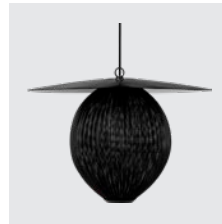

Satellite Pendant - Ø27

Item Nr - EU & UK	Color
10015199	Cream White
10015198	Soft Black
10015200	Stone Grey

Satellite Collection
Mathieu Matégot