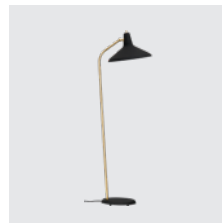

G-10 Floor Lamp

Item Nr - EU	Item Nr - UK	Color
10011921	10011923	Black

Grossman Collection
Greta M. Grossman