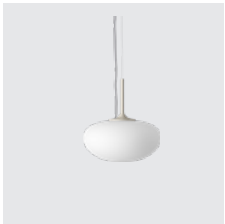

Semi Collection
Bonderup & Thorup

Turbo Pendant - Ø36

Item Nr - EU & UK	Color
10017572	White

Turbo Collection
Louis Weisdorf

Turbo Pendant - Ø62

Item Nr - EU & UK	Color
10017576	White

Turbo Collection
Louis Weisdorf