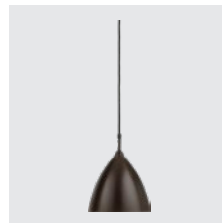

BL9 Pendant - Ø21

Item Nr - EU & UK	Color
Black Brass Base	
10010311	Black Brass
10010313	Bone China
10010312	Classic White
Brass Base	
10010319	Shiny Brass
10010318	Bone China
10010321	Grey
10010317	Soft Black
10010320	Soft White
Chrome Base	
10010328	Chrome
10010327	Black
10010329	Bone China
10010330	Soft White

Bestlite Collection
Robert D. Best