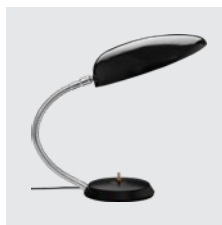

Grossman Collection
Greta M. Grossman

Cobra Table Lamp

Item Nr - EU	Item Nr - UK	Color
10010915	10010918	Black