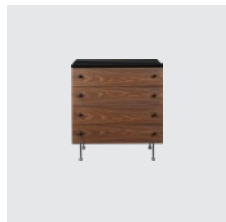

Storage & Desks / Dressers & Sideboards

62 Collection
Greta M. Grossman

62 Dresser - 4 drawer

Item Nr	Color
10003848	American Walnut