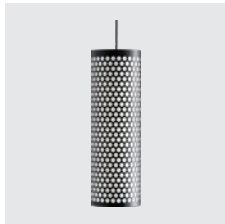

ANA Pendant

Item Nr - EU & UK	Color
10004186	Black

Pedrer Collection
Corsini & Joaquim Millet