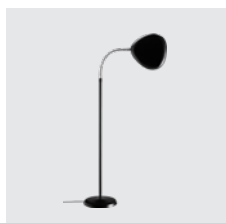

Cobra Floor Lamp

Item Nr - EU	Item Nr - UK	Color
10010899	10010901	Anthracite Grey

Grossman Collection
Greta M. Grossman