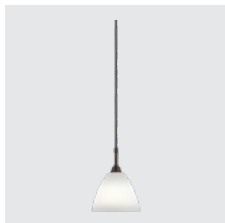

BL9 Pendant - Ø16

Item Nr - EU & UK	Color
Black Brass Base	
10010287	Black Brass
10010289	Bone China
10010288	Classic White
Brass Base	
10010296	Shiny Brass
10010297	Bone China
10010294	Grey
10010293	Soft Black
10010295	Soft White
Chrome Base	
10010306	Chrome
10010307	Black
10010305	Bone China
10010304	Soft White

Bestlite Collection
Robert D. Best