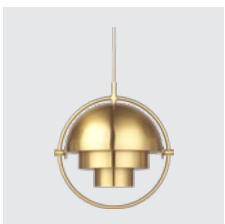

Multi-Lite Pendant - Small

Item Nr - EU & UK	Color
Brass Base	
10032993	Shiny Brass
10032996	Black
10032994	White
Chrome Base	
10029951	Chrome
10032997	Black

Multi-Lite Collection
Louis Weisdorf